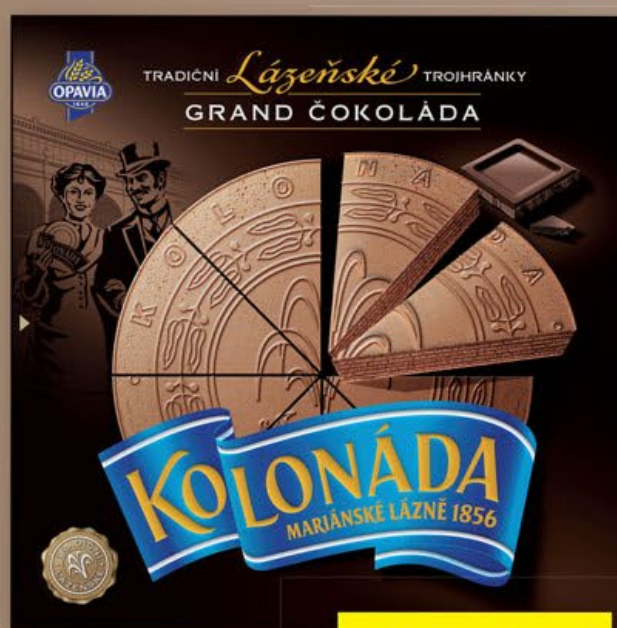

TRADIČNÍ
LÁZEŇSKÉ
TROJHRÁNKY

grand čokoláda,
100 g = 24,95 Kč

SUPER CENA!

200 g

49.90