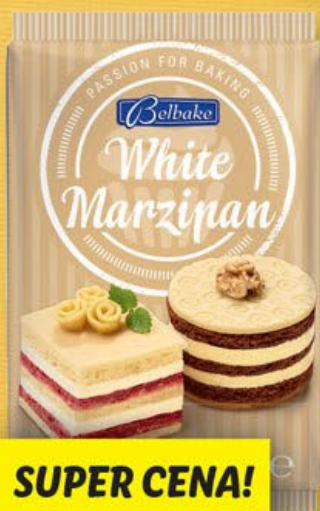

~~20.90~~

**4.<sup>18</sup>**

**SUPER CENA!**

100 g

**21.<sup>90</sup>**

**KANDOVANÁ  
OVOCNÁ KŮRA**

kostičky, různé druhy

**SUPER CENA!**

200 g

**54.<sup>90</sup>**

**MARCIÁNNOVÁ HMOTA**

100 g = 27,45 Kč

**SUPER CENA!**

250 g

**42.<sup>90</sup>**

**FONDÁN**