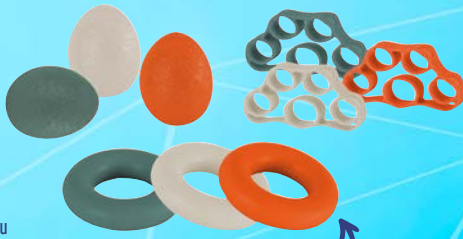

GARDENLINE
Róże
Bukiet 12 szt.
długość: 40 cm

* Najniższa cena sprzed pierwszej obniżki.

COŚ SUPER OD ŚRODY

OFERTA OD 7.02

DLA WYGODY I KOMFORTU

naszych bliskich

ZESTAW TAŚM I GUM

OBREZC DO PILATESU
ŚREDNICA:
37 CM

Z PRZYKŁADOWYMI
ĆWICZENIAMI

KAŻDY O TRZECH
RÓŻNYCH
POZIOMACH
OPORU

CRANE
Akcesoria
do ćwiczeń

Opak. 1/4/9 szt.

- do wyboru:
- zestaw do treningu mięśni dłoni
 - zestaw taśm i gum
 - obrezc do pilatesu, średnica: 37 cm