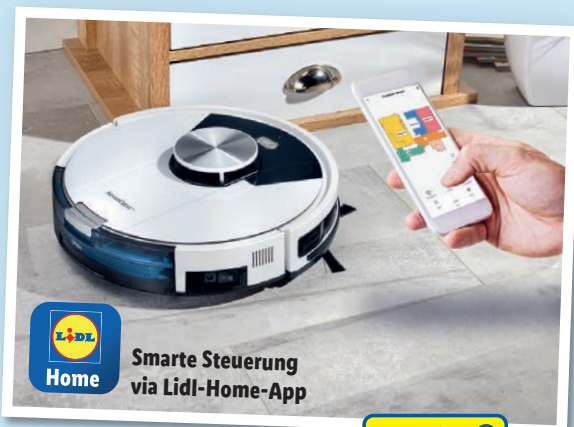

LIVARNO home Bodenwischer

Dosierbarer Sprühnebel. Abnehmbarer Tank (ca. 500 ml). Bewegliche Wischplatte. Stiellänge: ca. 1,25 m. Je Stück

auch online

9.99*

Online noch mehr Auswahl unter **lidl.de**