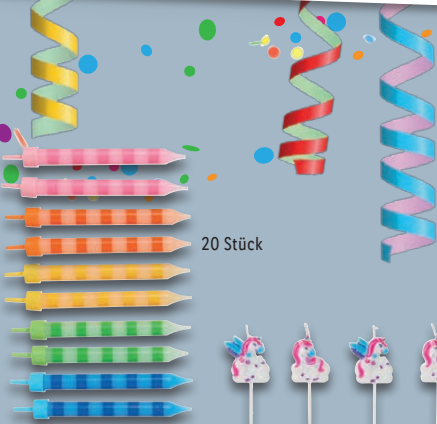

Mädchen:
Mit
Metallie-
Effekt

3-teilig

Kinder-Kostüm

Umhang abnehmbar.
Mit Klettverschluss.
100 % Polyester.
Größen: 122/128-
134/140. Je Stück

9.99*

20 Stück

7 Stück

Weitere
Varianten
erhältlich