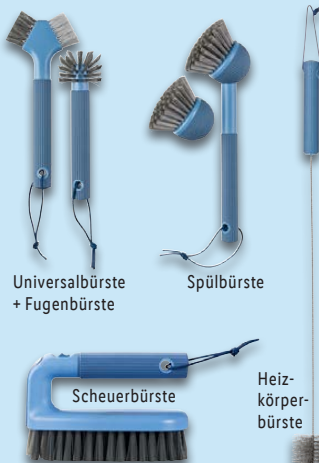

Universalbürste + Fugenbürste

Spülbürste

Scheuerbürste

Heizkörperbürste

LIVARNO home Reinigungsbürste

Hergestellt aus 50/55 % recyceltem Polypropylen. Je Stück/Set

auch online

2.99*