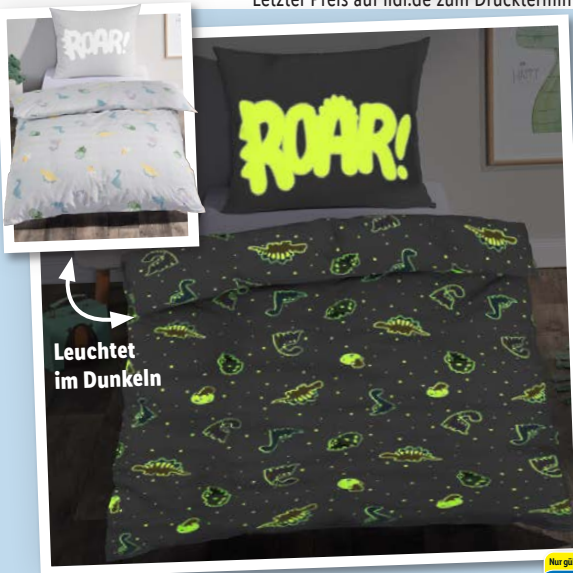

Leuchtet im Dunkeln

LIVARNO home

Edel-Renforcé-Bettwäsche „Glow in the dark“

Reine Baumwolle. Mit Reißverschluss. Kissen: ca. 80 x 80 cm. Je Stück

^{Q)}Angebot ausschließlich für Nutzer der Lidl Plus App. Es gelten die Couponbedingungen in der Lidl Plus App. Mehr Infos unter lidlplus.de. ^{Q)}Lidl Plus Preis gültig nur für Filialeinkauf.

Nur gültig mit

Weitere Designs:

auch online

Standardgröße

ca. 135 x 200 cm

12.99*

-10%

11.69*^{d)}

Gültig 5.2.-7.2. ^R

MIT BIO-BAUMWOLLE