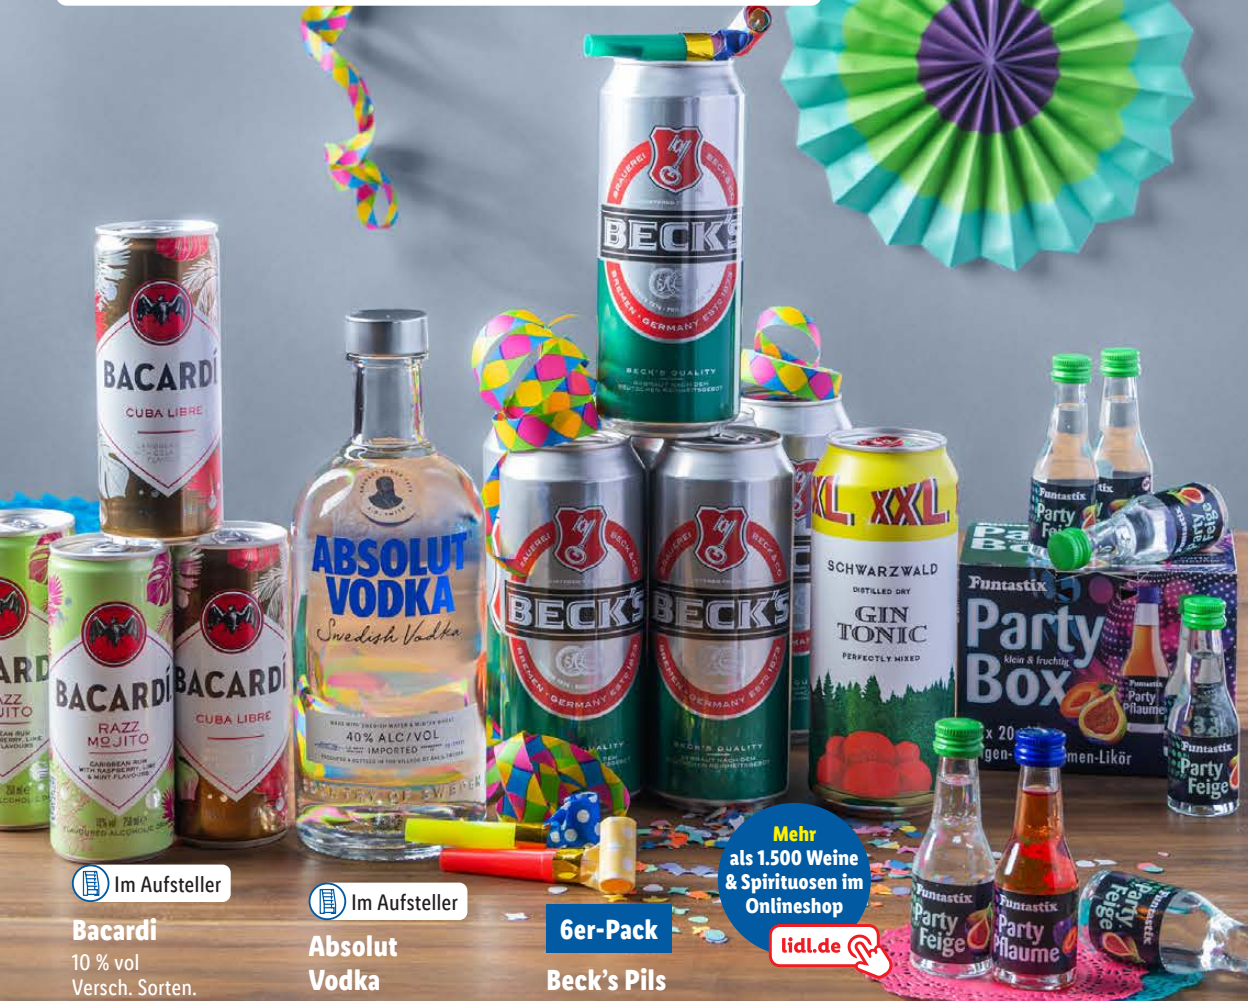

ab Montag, 5.2.

DEINE PARTY-ANGEBOTE

Im Aufsteller

Bacardi

10 % vol
Versch. Sorten.
Je 0,25 l
zzgl. -25 Pfand
11 = 7.96

AKTION
-28%

UVP 2.79

1.99*

Im Aufsteller

Absolut Vodka

40 % vol
Je 0,7 l
11 = 17.13

AKTION
-20%

UVP 14.99

11.99*

6er-Pack

Beck's Pils

Je 6 x 0,5 l
zzgl. 1.50 Pfand
11 = 1.33

AKTION
-23%

UVP 5.20

3.99*

Mehr
als 1.500 Weine
& Spirituosen im
Onlineshop

[lidl.de](https://www.lidl.de)

Schwarzwald Gin Tonic XXL

10 % vol
Je 0,5 l
zzgl. -25 Pfand
11 = 3.98

1.99*

Funtastix Party Box Mix

20 % vol
Je 12 x 20 ml
11 = 16.63

3.99*