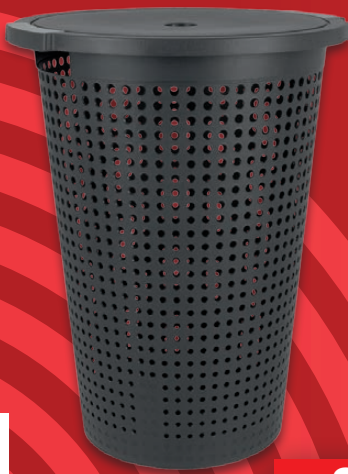

ab Donnerstag, 8.2.

ALLES
MUSS
RAUS

Bis zu
-44%
sparen

ca.
36 l

LIVARNO home
Wäschesammler

Aus recyceltem Kunststoff.
Traglast: max. 10 kg. Je Stück

-37%

7.99
4.99*