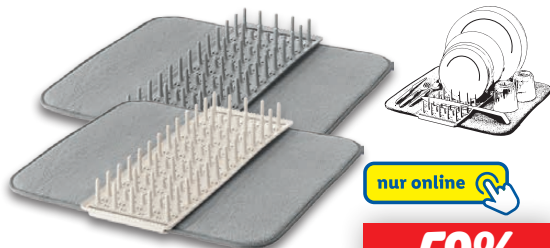

GUZZINI
**Küchenorganizer/
Abtropfhalter**

Maße: ca. 55 x 18 x 7,5 cm. Je Stück. Art.-Nr. 100341801

nur online

-59%

~~UVP 24.90~~

9.99