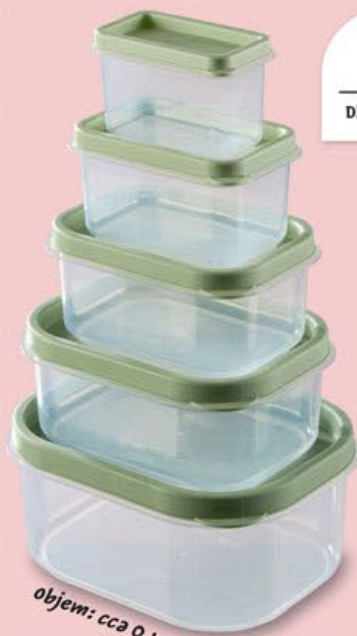

- počet otáček: cca 7 500–9 500 min<sup>-1</sup>
- rozměry: cca Ø 3,6 x 23,7 cm

kus

**149.90**

DOSTUPNÉ POUZE  
V PRODEJNÁCH

objem: cca 0,1–1,5 l

[ další provedení na [www.lidl.cz](http://www.lidl.cz) ]

**ERNESTO®**  
**SADA  
POTRAVINOVÝCH DŮZ**