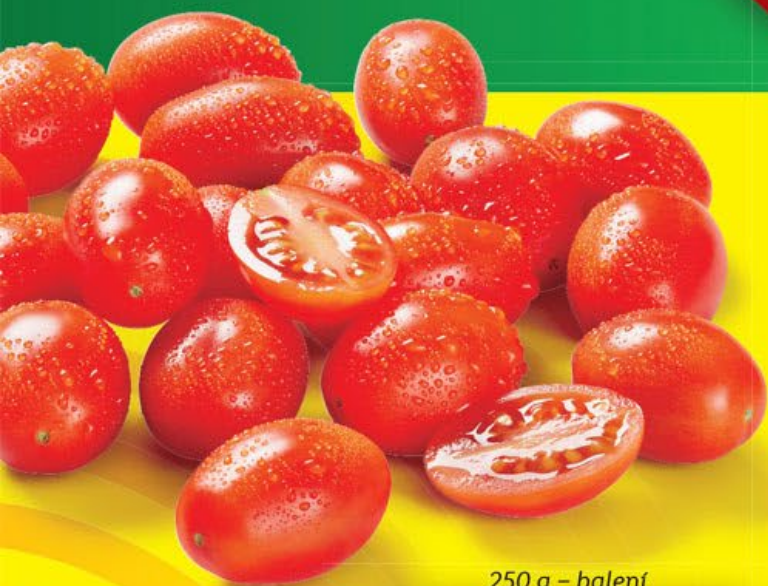

OD PONDĚLÍ 5. 2. | DO STŘEDY 7. 2.

Ušetřete až
45%

**NIŽŠÍ
CENY
KAŽDÝ
DEN**

VAŘTE JEDNODUŠE!

kuchyně
lidlu.cz

LOSOS S RAJČATOVÝM RAGÚ

250 g – balení

-40%

~~29.90~~

17.90

**CHERRY RAJČATA
DATLOVÁ**

1 kg = 71,60 Kč