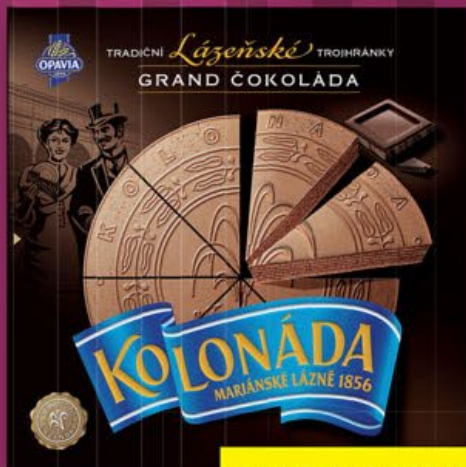

OD PONDĚLÍ 5. 2. | DO NEDĚLE 11. 2.

TRADIČNÍ
LÁZEŇSKÉ
TROJHRÁNKY
grand čokoláda,
100 g = 24,95 Kč

SUPER CENA!

200 g
49.90