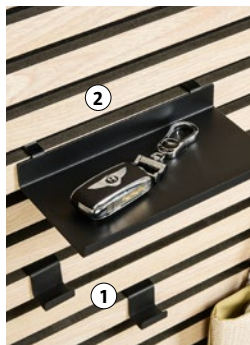

① Hák do akustického panelu

30364411 / 30358955

materiál: kov, lakováno, montáž zaháknutím nebo šroubováním

od 125,- / 2 ks