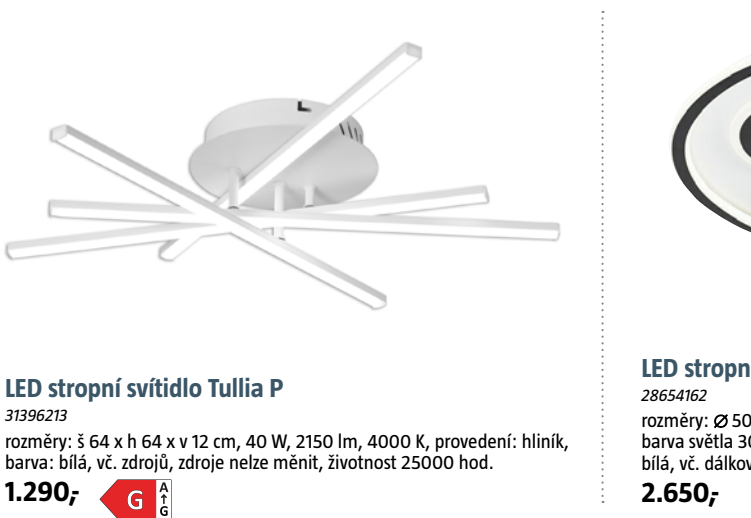

1.590,-

LED stropní svítidlo Tullia P

31396213

rozměry: š 64 x h 64 x v 12 cm, 40 W, 2150 lm, 4000 K, provedení: hliník, barva: bílá, vč. zdrojů, zdroje nelze měnit, životnost 25000 hod.

1.290,- 

LED stropní svítidlo Alvara