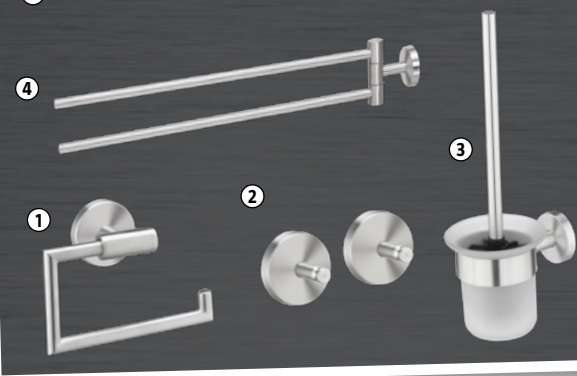

Série koupelnových doplňků Paris Camargue®

materiál: nerezová ocel, povrch: kartáčovaná nerez

① Držák toaletního papíru bez krytu 23685459 **398,-**
② Háček na ručníky, 2 ks 23684164 **339,-**
③ WC souprava 23684377 **579,-**
④ Držák ručníků dvojí 23686823 **598,-**