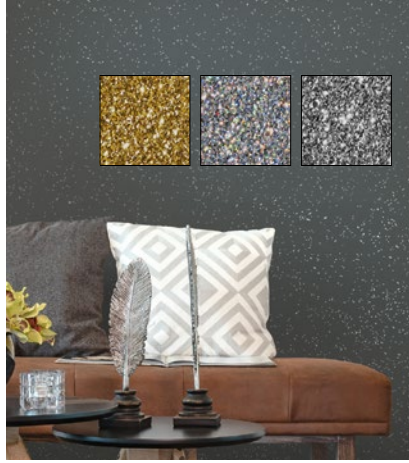

NOVĚ
v sortimentu

REDUKUJE
PROTI-
POPISOVACÍ
EFEKT
STĚRANCE A PLYNY

od 199,60 / l

1 l = 8-10 m²

1 l 269,-
2,5 l 499,-

Swingcolor barva Simply na stěny

např. 26184593

matná, již namíchaná barva na stěny a stropy, připravená k použití, snadná manipulace, vysoká krycí schopnost, paropropustná, ideální pro veškeré nové nátěry a k renovaci, konzistence zabraňující stříkancům, bez zápachu, 34 odstínů

šedá	01	02	03	04
běžová	05	06	07	08
hnědá	09	10	11	12
červená	13	14	15	16
modrá	17	18	19	20
zelená	21	22	23	24
žlutá	25	26	27	28
nové odstíny				

Swingcolor přísada se třpytkami

např. 27086948

40 g, přísada třpytivého pigmentu pro zamíchání do každé nátěrové barvy na zdi dle vašeho výběru, k dispozici ve stříbrném, zlatém a vícebarevném odstínu **279,-**

99,80 / l

Swingcolor barva Soft Colors na stěny

5 l, tónovaná, disperzní barva s dobrými krycími schopnostmi, odolná proti otěru, snadno se zpracovává, 5 l vystačí cca na 35 m² **499,-**

kámen 26187909	aloe 26180096
macadamia 26187918	kouř 26167017
jantar 26184627	bavlna 26183217
broskev 26182597	pláž 26184636

1 l ≈ 1,47 kg = 9 m²

55,60 / kg

Swingcolor sněhobílá barva na stěny 11 l

29573482

vysoká krycí schopnost a vydatnost, otěruvzdorná, paropropustná, tónovatelná, bělost min. 92 % dle DIN **899,-**

v sortimentu také další balení

1 l ≈ 1,59 kg = 6 m²

od 53,40 / kg

Jupol citro barva na stěny

např. 21158663

bílá barva, vysoká krycí schopnost a vydatnost, otěruvzdorná, paropropustná, příjemná citronová vůně, zamezuje rozvoji plísní, bělost min. 91 % dle MgO

21158663 5 l **515,-**
21158667 10 l **849,-**

1 kg = 9 m²

41,10 / kg

Primalex Polar barva na stěny 15 kg + 2 kg zdarma

31295505

sněhobílá barva, vysoká krycí schopnost a vydatnost, paropropustná, bělost min. 92 % BaSO₄, pouze do vyprodání zásob **698,-**

v sortimentu také další balení

1 kg = 14 m²

35,- / kg