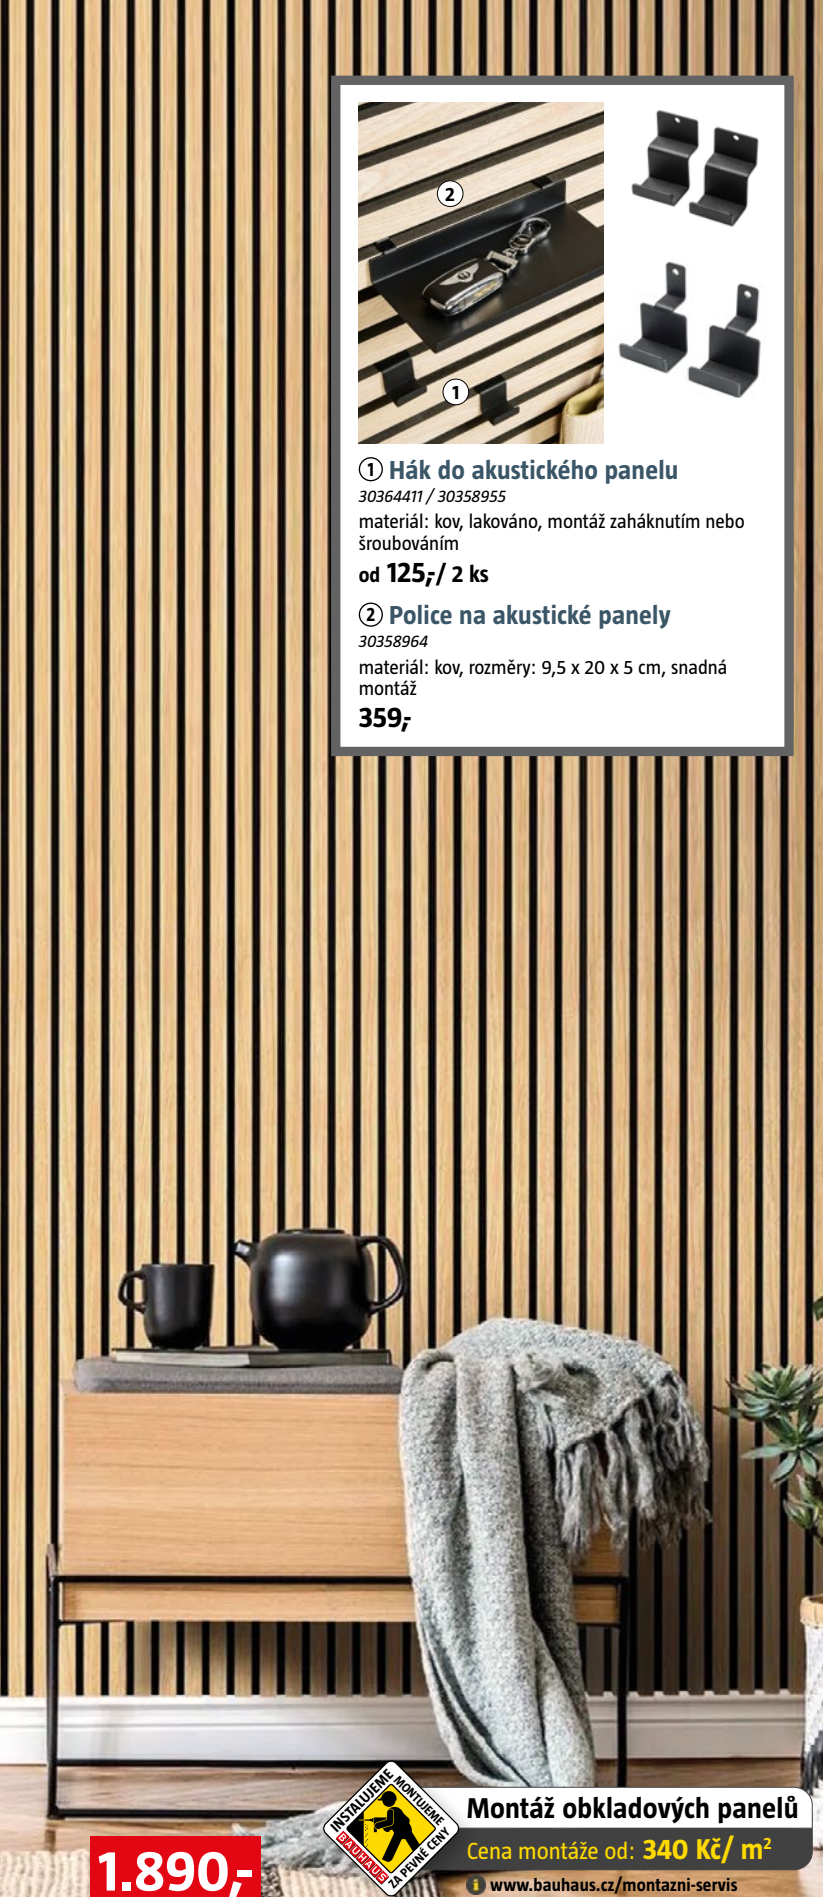

Montáž obkladových panelů

Cena montáže od: **340 Kč/ m²**

www.bauhaus.cz/montazni-servis

1.890,-

Akustický obkladový panel

31403812 / 31421744 / 31403928 / 31421753 / 31421513

materiál: MDF, PES, rozměry: d 2440 x š 605 x tl. 21 mm, provedení: dub hnědý / světlý / šedý / černý / ořech tmavý, montáž lepením nebo šroubováním, slouží k dekorativnímu obložení stěn a k akustické izolaci interiérů