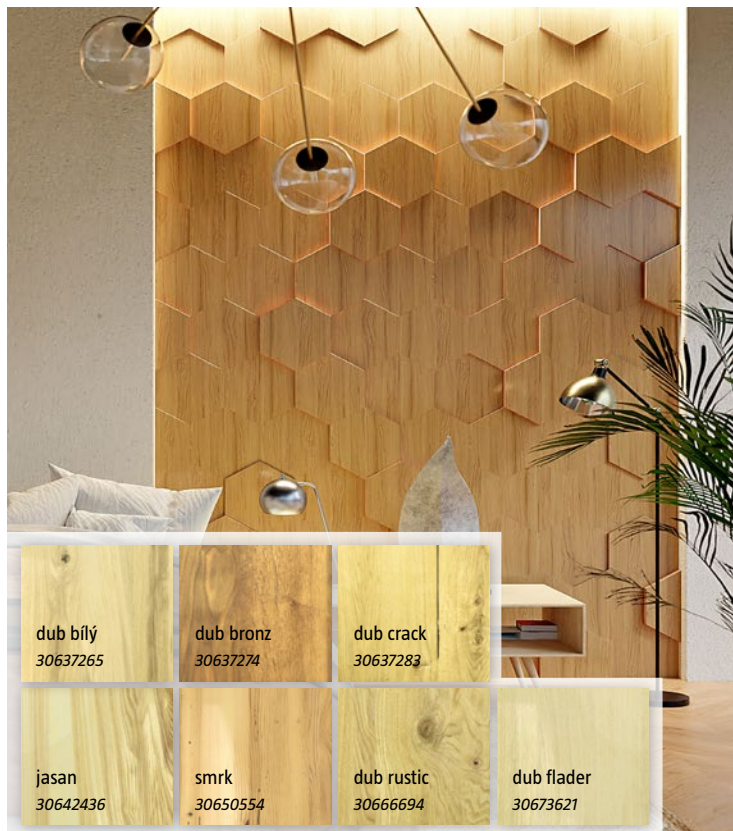

od 679,- / ks

Montáž obkladových panelů

Cena montáže od: **340 Kč/ m²**

www.bauhaus.cz/montazni-servis

1.890,-

Akustický obkladový panel

31403812 / 31421744 / 31403928 / 31421753 / 31421513

materiál: MDF, PES, rozměry: d 2440 x š 605 x tl. 21 mm, provedení: dub hnědý / světlý / šedý / černý / ořech tmavý, montáž lepením nebo šroubováním, slouží k dekorativnímu obložení stěn a k akustické izolaci interiérů