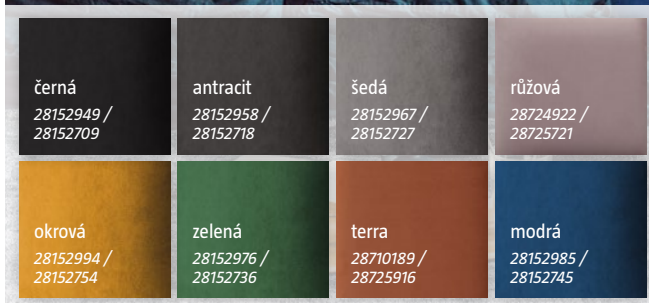

Montážní páska se suchým zipem

28197409

6 ks, délka 1 pásu 20 cm, polyamid a polyester

119,-

Čalouněné nástěnné panely FLOW

komplexní řešení pro dekoraci interiérů, kombinuje dekorativní a akustické vlastnosti, měkké a barevné povrchové úpravy pro domácnosti, kanceláře a veřejné prostory, libovolně kombinovatelné, trvalá montáž lepidlem (např. Držák 30286047) nebo dočasná na pásku se suchým zipem

30 x 30 cm od **139,-** 30 x 60 cm **239,-**

ALFistick®

ALFistick® 3D je inovativní kamenný obklad do interiérů, který využívá samolepicí technologii pro snadnou, rychlou a čistou instalaci. Není potřeba používat lepidlo, či speciální nářadí. Obklad váží do 4 kg/ m² a lze použít i na sádkokarton. Díky 3D provedení získá váš obývací pokoj, kuchyň, předstíň či koupelna zcela jedinečný, moderní vzhled!

- ✓ jednoduchá, rychlá a bezprašná instalace bez lepidla
- ✓ vrchní vrstva z pravého kamene
- ✓ voděodolné a žáruvzdorné