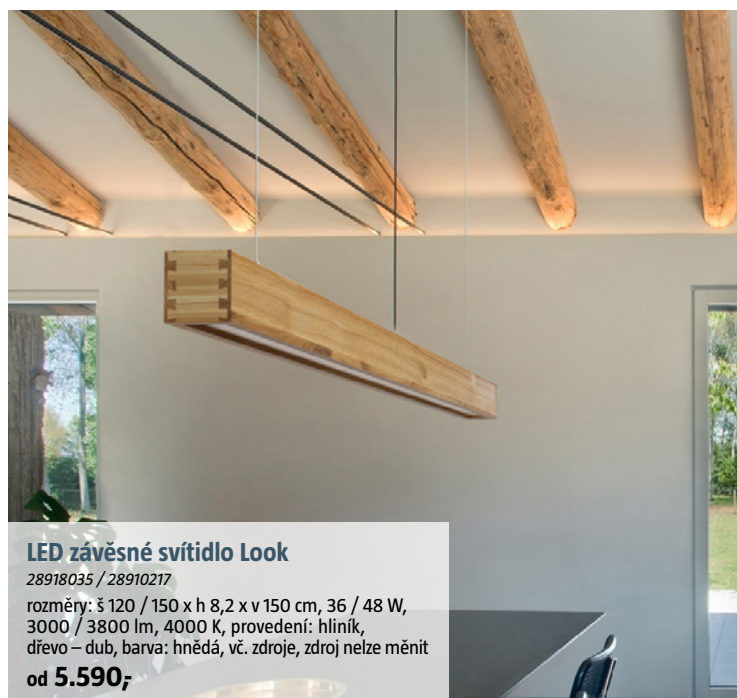

2.390,-

v sortimentu
celá série:

LED závěsné svítidlo Look

28918035 / 28910217

rozměry: š 120 / 150 x h 8,2 x v 150 cm, 36 / 48 W,
3000 / 3800 lm, 4000 K, provedení: hliník,
dřevo – dub, barva: hnědá, vč. zdroje, zdroj nelze měnit