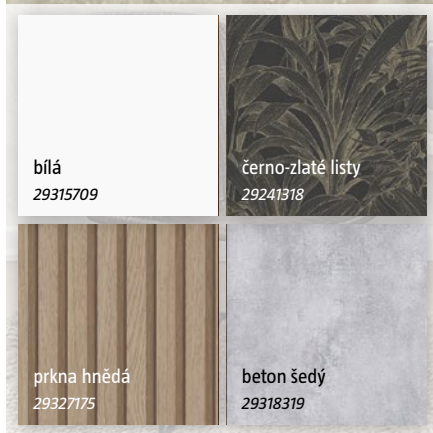

Vliesová tapeta

různá provedení, rychlá a snadná aplikace, otíratelná, voděodolná, odolná vůči světlu, role 0,53 x 10,05 m

od **398,-/role**