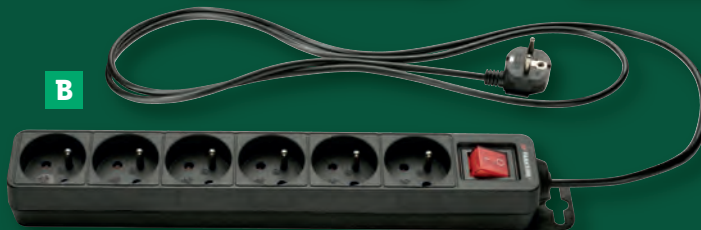

Teplovzdušná pištoľ

- teplota a ventilátor nastaviteľné v 2 stupňoch

aj online

kus

-27%

17.99

12.99

PRÍSLUŠENSTVO:

TECHNICKÉ ÚDAJE:

- množstvo vzduchu: 300/500 l/min.
- teplota: 350/600 °C

2000
Watt

Aku skrutkovač

- vrátane 6 izolovaných špeciálnych bitov (max. 1 000 V)
- 4 V li-ion akumulátor (1,5 Ah)
- otáčky: 215/min.

aj online

kus

22.99

A

B

kus

-25%

19.99

14.99

Multimeter

- A: ceruzkový, na meranie jednosmerného/striedavého prúdu, jednosmerného/striedavého napätia
- B: kliešťový, na meranie jednosmerného/striedavého napätia, striedavého prúdu, odporu, kapacity a frekvencie

Zásuvková lišta

- dĺžka kábla: 1,5 m

aj online

kus/balenie

-25%

7.99

5.99

(1 kus = 3,00)

A

2x

B