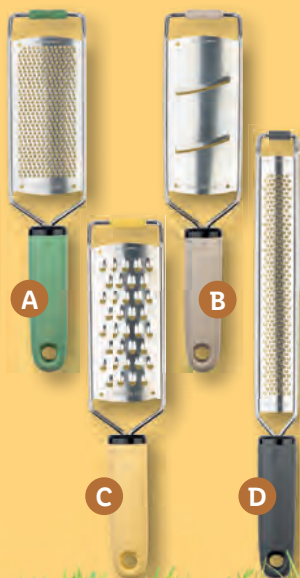

Strúhadlo

aj online

kus

-25%

~~3.99~~
2.99

SILVERCREST
KITCHEN TOOLS

**Elektrický mlynček
na soľ a korenie**

- s osvetlením
- keramický mlecí mechanizmus
- nastaviteľný stupeň mletia

aj online

-22%

~~8.99~~
6.99

CE