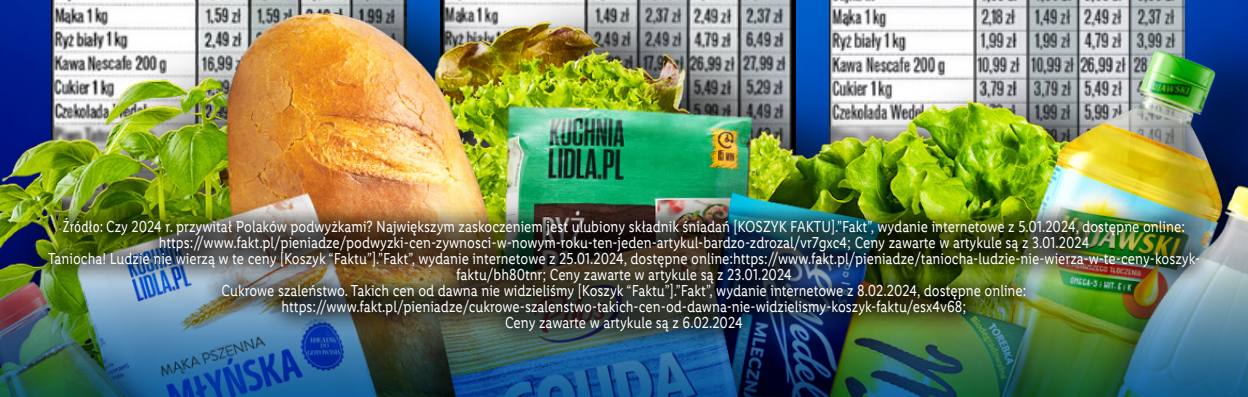

Źródło: Czy 2024 r. przywita Polaków podwyżkami? Największym zaskoczeniem jest ulubiony składnik śniadań [KOSZYK FAKTU]: Fakt, wydanie internetowe z 5.01.2024, dostępne online: <https://www.fakt.pl/pieniadze/podwyzki-cen-zynnosci-w-nowym-roku-ten-jeden-artykul-bardzo-zdrozal/vr7gxc4>; Ceny zawarte w artykule są z 3.01.2024.
Tanioccha! Ludzie nie wierzą w te ceny [Koszyk "Faktu"]: Fakt, wydanie internetowe z 25.01.2024, dostępne online: <https://www.fakt.pl/pieniadze/tanioccha-ludzie-nie-wierza-w-te-ceny-koszyk-faktu/bh80trn>; Ceny zawarte w artykule są z 23.01.2024.
Cukrowe szaleństwo. Takich cen od dawna nie widzieliśmy [Koszyk "Faktu"]: Fakt, wydanie internetowe z 8.02.2024, dostępne online: <https://www.fakt.pl/pieniadze/cukrowe-szalenstwo-takich-cen-od-dawna-nie-widzieli-smo-koszyk-faktu/esx4v6b>; Ceny zawarte w artykule są z 6.02.2024