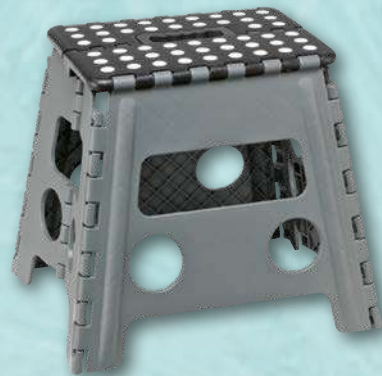

100 ml

**DIFUZÉR*
různé vůně
1 ks**

49,90

JEDINEČNÁ NABÍDKA

SKLÁDACÍ STOLIČKA* 34 x 28 x 22 cm max. 150 kg | 1 ks

169,90 Kč
v nabídce i 37 x 30 x 32 cm za 199,90 Kč

149,90

JEDINEČNÁ NABÍDKA