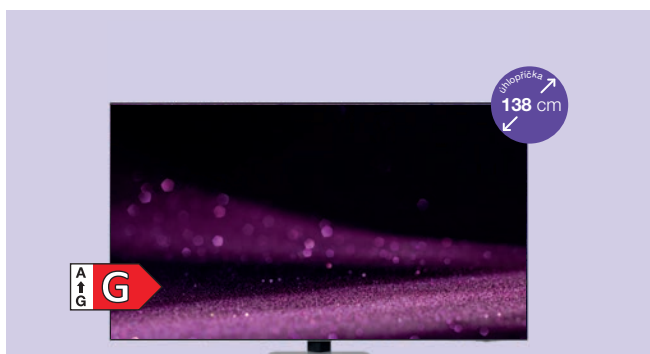

úhlopříčka
138 cm

A
↑
G G

2129839

SAMSUNG QE55QN92C
4K Smart Neo QLED televizor

138 cm	OS Tizen	DVB-T2/C/S2	Bluetooth	Wi-Fi

144Hz Cloudové hraní s Xbox Game Pass • špičkový kontrast • ozvučení OTS+ • YouTube, Disney+, Netflix

27 990,-