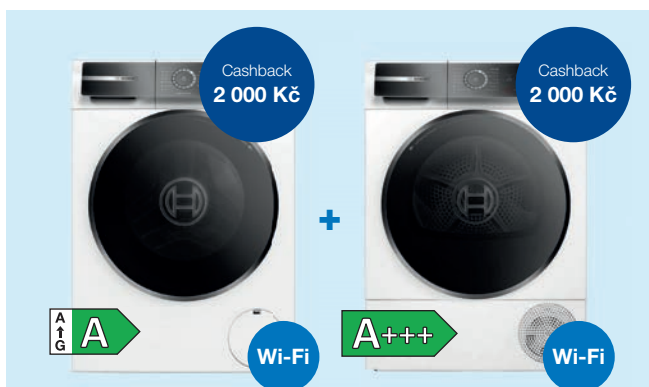

BOSCH WGB24410BY, WQB245B1BY
Pračka + Sušička

P: 9 kg	1 400 ot./min.	70 dB	S: 9 kg	samočisticí kondenzátor	61 dB

P: Iron Assist • SpeedPerfect • Mini Load • Anti Stain • V x Š x H: 84,5 x 59,8 x 59 cm
S: Auto Dry • Smart Dry • rychlé 40min. sušení • V x Š x H: 84,2 x 59,8 x 61,3 cm

Pračka: **21 990,-** | Sušička: **22 990,-**