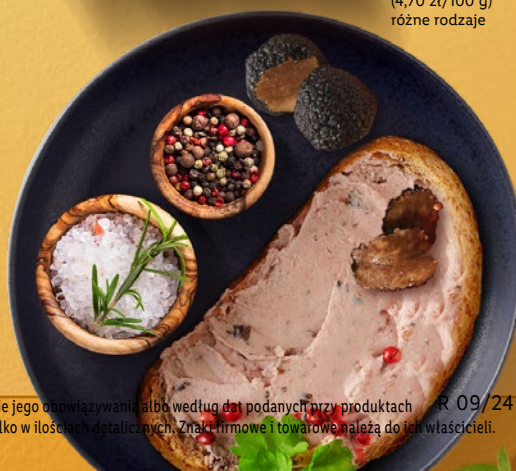

SUPERCENA

7,99

DELUXE
Pasztet
170 g/1 opak.
(4,70 zł/100 g)
różne rodzaje