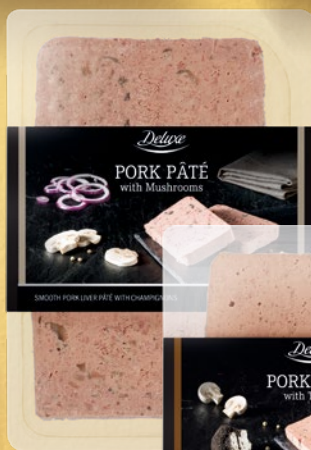

Co to jest Nutri-Score?

Więcej informacji znajdziesz na <https://klient.sonday.pl/zrownowazony-rozwoj/nutri-score>

Deluxe

OD PONIEDZIAŁKU,
26.02

WZBOGACA SMAKIEM

Trufia w roli głównej

Trufia na topie

Wykwintna kompozycja drobiowo-wieprzowej pasty ze szlachetnym akcentem trufli letniej. Idealna na elegancką przystawkę razem z chrupiącą bagietką.

SUPERCENA

11,99

DELUXE
Pasztet z trufkami
320 g/1 opak.
(37,47 zł/1 kg)

SUPERCENA

9,99

DELUXE
Gnocchi z nadzieniem
500 g/1 opak.
(19,98 zł/1 kg)
różne rodzaje

NOWOŚĆ

9,99

DELUXE
Szynka gotowana z trufkami
90 g/1 opak.
(11,10 zł/100 g)

SUPERCENA

7,99

DELUXE
Pasztet
170 g/1 opak.
(4,70 zł/100 g)
różne rodzaje

OD PONIEDZIAŁKU,
26.02

FAVORINA

Słodki
początek
wiosny

WIOSNA
smakuje słodko!