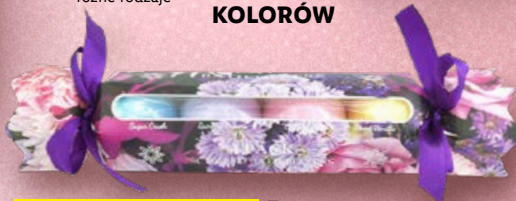

SUPERCENA

14,99

NOQ BY KNITTEX
Wzorowane rajstopy damskie Fashion, 20 DEN
1 para/1 opak.
różne wzory

SUPERCENA

13,99

NOQ BY KNITTEX
Rajstopy damskie Casual Mireille, 40 DEN
1 para/1 opak.
różne wzory

4 szt.

19,99

Prezentowe kule do kąpieli w kształcie cukierka
400 g/1 opak.
(49,98 zł/1 kg)
Sugar Crush, Rainbow Dream, Cotton Candy i Sweet Vanilla