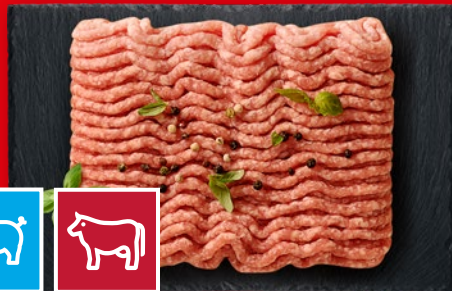

**Schab
wieprzowy**

1 kg

* cena przed obniżką/
cena poza promocją

Limit: 3 kg na paragon. Każdy kolejny
kilogram będzie sprzedawany w cenie
sprzed obniżki/cenie poza promocją.

25% TANIEJ

~~19,99*~~

14,99

RZEŹNIK