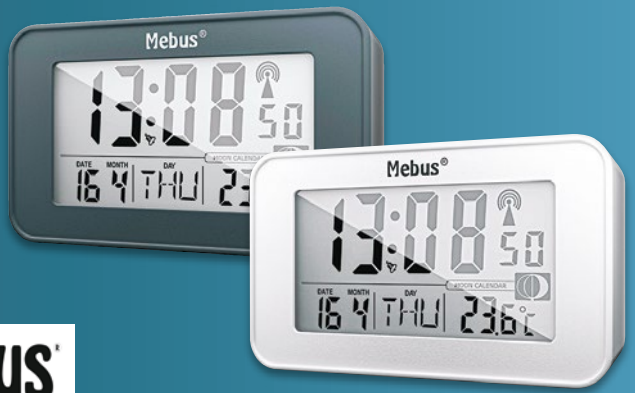

Mebus

**Mebus Funk-Wanduhr inkl. Thermo-
meter und Hygrometer***

silberfarbenes Gehäuse mit Plexiglas,
modernes Design mit analoger
Anzeige, gut lesbares Ziffernblatt,
ø ca. 26 cm, Silber, 1 x AA Batterie
(nicht enthalten)

UVP = 19.99

9.⁹⁹
Stück

Mebus digitaler Funkwecker grau*

Kunststoffgehäuse, vollautomatische Zeiteinstellung,
große LCD-Anzeige, Hintergrundbeleuchtung,
mit Datums-, Tages- und Temperaturanzeige,
Schlummerfunktion, für 2 x AAA Batterien
(nicht enthalten)

UVP = 21.95

7.⁹⁹
Stück

Alcatel F860 Voice mit Anrufbeantworter*

schnurloses DECT-Telefon, TFT-Display, Telefonbuch,
große Tasten, Freisprechfunktion, Gesprächszeit
10 Stunden, Standby
100 Stunden, 10 Klingel-
töne, einstellbare
Hörer-Lautstärke

Alcatel

29.⁹⁹
Stück

UVP = 39.99

integrierter
Anruf-
beantworter