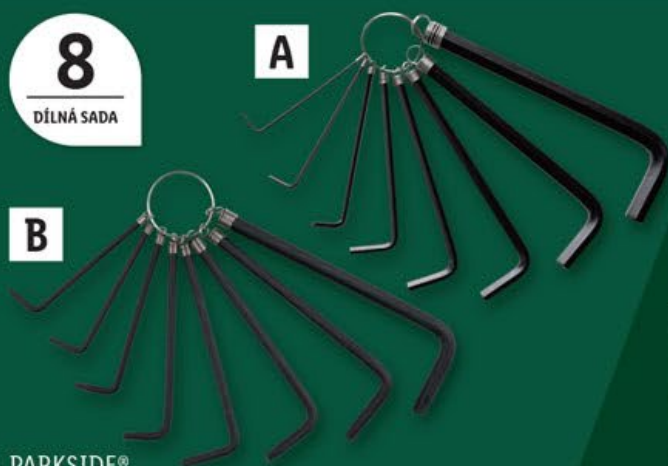

PARKSIDE®

Ponožky

- materiál: bavlna, polyamid, elastan
- vel.: 39/42–43/46

pár

**2+1
ZDARMA!**

~~59.90~~

39.93

Cena za 1 pár při koupi každých 3 párů v libovolné kombinaci 39,93 Kč. Standardní cena za 1 pár 59,90 Kč.

8

DÍLNÁ SADA

A

PARKSIDE®

Sada inbusových klíčů / klíčů pro vnitřní profily

- velikosti: A: cca 1,5/2/3/4/5/6/8/10 mm
- B: T9/T10/T15/T20/T25/T27/T30/T40

sada

69.90