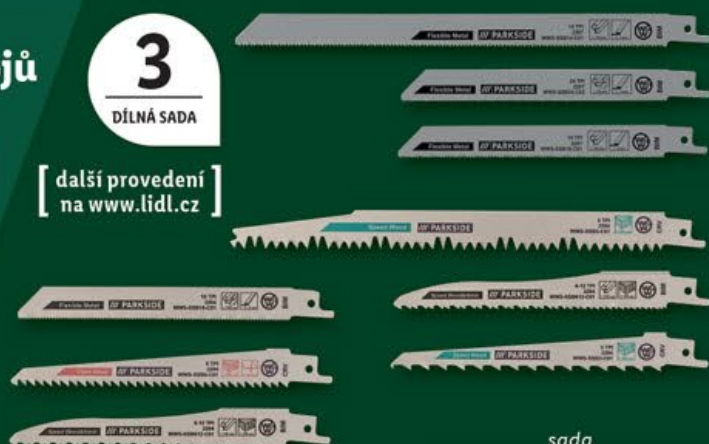

- mnohostranné použití při obrábění kovů
- kvalitní nástroje z chrom-vanadové oceli

6

DÍLNÁ SADA

3

DÍLNÁ SADA

[další provedení
na www.lidl.cz]

PARKSIDE®

Sada pilových listů

- pro běžné pily ocasky s 12,7 mm univerzálním upnutím stopky (1/2")

sada
149.90

Cena za 1 sadu při koupi každých 3 sad
v libovolné kombinaci 86,60 Kč.
Standardní cena za 1 sadu 129,90 Kč.

sada

**2+1
ZDARMA!**