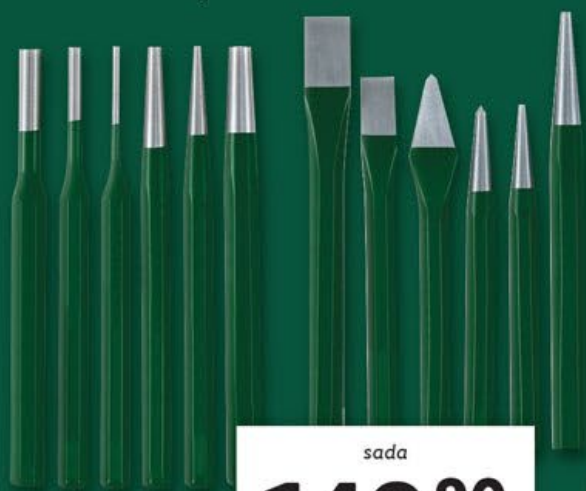

OD PONDĚLÍ 26. 2. | DO NEDĚLE 3. 3.

KDO JE SOUČÁSTÍ
TÝMU **PARKSIDE**,
ZJISTÍTE ZDE!

VEZMĚTE TO DO SVÝCH RUKOU!

PARKSIDE®

Domácí vodárna 1 000 W

- vhodná pro automatické zásobování užitkovou vodou ze studní, nádrží nebo sudů na dešťovou vodu
- motor s automatickou ochranou proti přetížení
- 19l nádoba

TECHNICKÉ ÚDAJE:

- příkon: 1 000 W
- max. výkonost: 3 500 l/h
- max. dopravní výška: cca 44 m
- max. sací výška: cca 7 m
- přívodní teplota: max. 35 °C
- max. tlak: 4,4 bar
- délka síťového kabelu: cca 1,2 m

SUPER CENA!

kus

2499.-

S kupónem
ještě levnější

-200 Kč

2299.-

PARKSIDE®

Sada průbojníků / víceúčelových nástrojů

- mnohostranné použití při obrábění kovů
- kvalitní nástroje z chrom-vanadové oceli

6

DÍLNÁ SADA

3

DÍLNÁ SADA

[další provedení
na www.lidl.cz]

PARKSIDE®

Sada pilových listů

- pro běžné pily ocasky s 12,7 mm univerzálním upnutím stopky (1/2")

sada
149.90

Cena za 1 sadu při koupi každých 3 sad
v libovolné kombinaci 86,60 Kč.
Standardní cena za 1 sadu 129,90 Kč.

sada

**2+1
ZDARMA!**

~~129.90~~
86.60

Další výrobky najdete v našem **online letáku.**