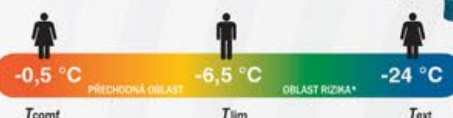

Rocktrail Teplý spací pytel

- komfortní teplota: -0,5 °C
- hmotnost: od 1,75 kg
- kompresní obal

kus

-32%

699.90

469.90

100359943

30 dní na rozmyšlenou