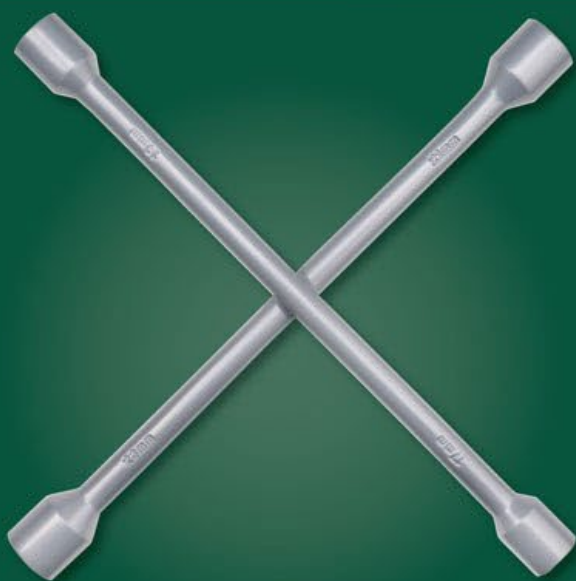

SUPER CENA!

kus

349.90

DOSTUPNÉ POUZE
V PRODEJNÁCH

PARKSIDE®
**Křížový
klíč na kola**

- rozměry:
cca 35,5 x 35,5 x 3,5 cm
- pro matice/ šrouby kol
s velikostí klíčů 17 mm,
19 mm, 21 mm a 23 mm

kus

149.90