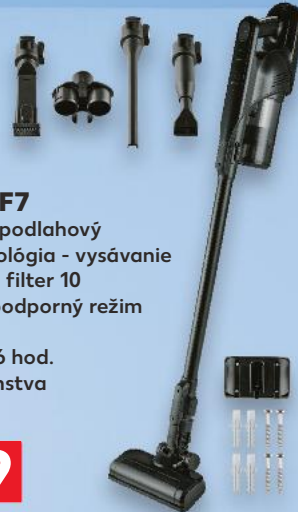

Zmetáková
súprava
zmeták a lopatka
1 balenie

-50%

3,99

1,99

SWITCH ON
Parný čistič
SDR 1050 D1

čistí, dezinfikuje a odmasťuje
krátky čas ohrevu: 3 min.
tlak pary: 2,8 - 3,5 bar
objem nádržky na vodu: 250 ml
príkon: 1500 W
vrátane príslušenstva
1 balenie

19,99

3
roky
záruka

SWITCH ON
Aku vysávač
SOHAZ 22.2 F7

2v1: ručný alebo podlahový
cyklónová technológia - vysávanie
bez vrecka / EPA filter 10
2 stupne sania: podporný režim
a ECO režim
doba nabíjania: 6 hod.
vrátane príslušenstva
1 balenie

69,99