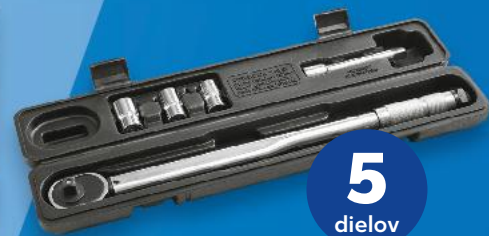

5
dielov

MY PROJECT
Momentový kľúč
krútiaci moment:
80 - 210 Nm
vrátane 125 mm
predĺžovacej tyče
a troch nástrčných
pastorkov: 17, 19 a 21 mm
1 balenie

-20%

24,99

19,99