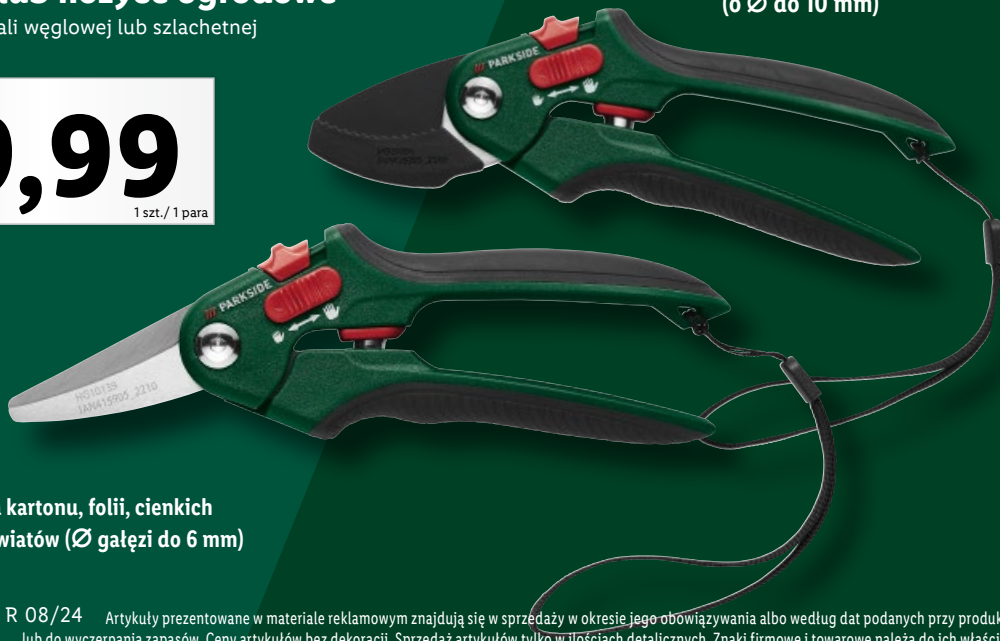

[także online](#)

Sekator lub nożyce ogrodowe

- ostrze ze stali węglowej lub szlachetnej
- 3 wzory

19,99

1 szt./1 para

do cięcia drewna
(o Ø do 10 mm)

do cięcia kartonu, folii, cienkich
gałęzi lub kwiatów (Ø gałęzi do 6 mm)