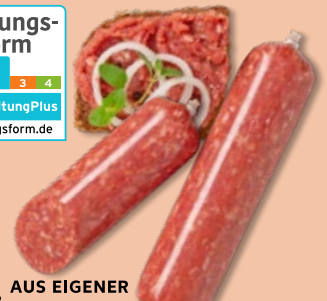

AUS EIGENER HERSTELLUNG

Zwiebelmettwurst
würzige Rohwurst mit leichter Zwiebelnote
100 g

-22%

~~1.79~~

1.39