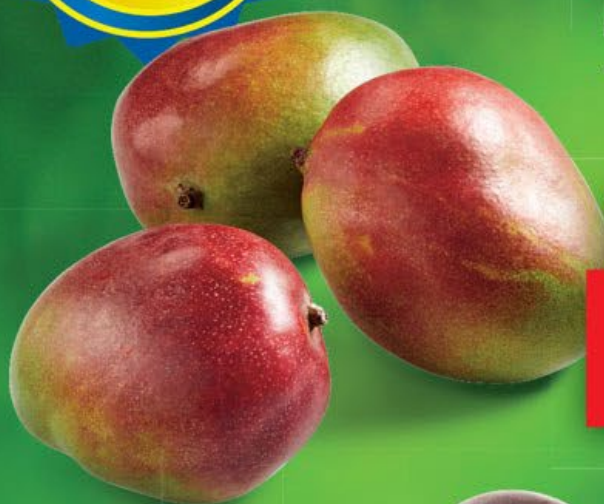

SUPER CENA!

kus

49.90

MANGO

• ideální do asijské kuchyně, dezertů, zmrzlin, koktejlů