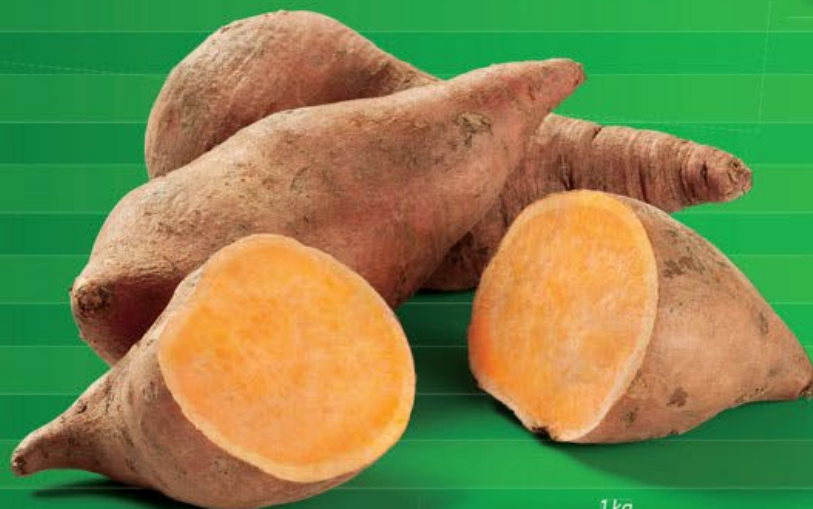

1 kg

-31%

~~57.90~~

39.90

BATÁTY

sladké brambory