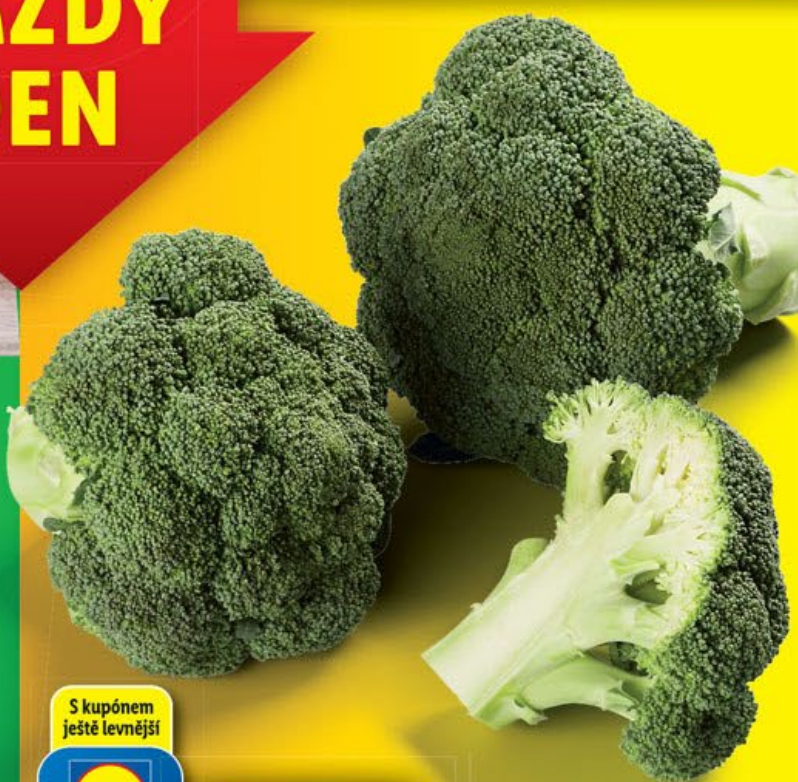

S kupónem
ještě levnější

-47%

19.90

1 kg = 39,80 Kč
Sleva platí pro max. 3 ks/nákup

500 g - balení

-34%

~~37.90~~

24.90

BROKOLICE

1 kg = 49,80 Kč