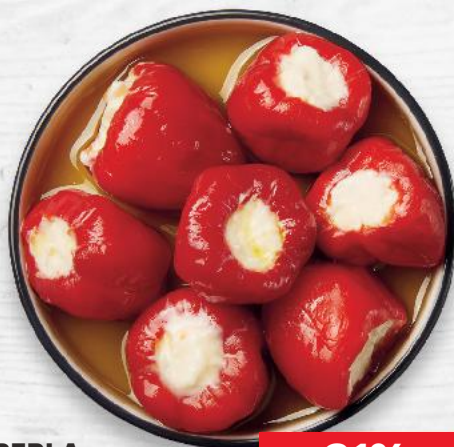

PERLA
Třešňové papriky
se sýrem/
Žluté papričky
plněné sýrem
100 g

-21%

41,70

32,90