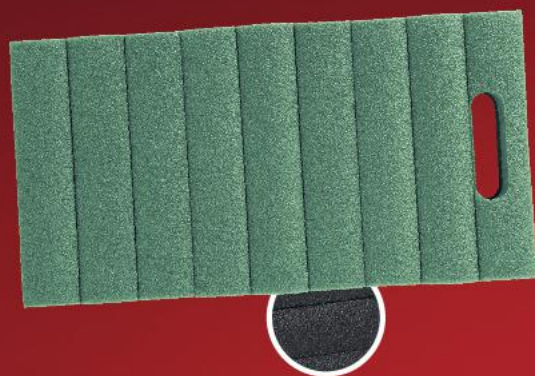

## OD STŘEDY 21. 2.

Tkaná  
mulčovací  
textilie  
různé druhy  
cena za 1 kus

rozměry:  
2 x 3 m  
2 x 5 m  
1 x 10 m

**AKCE!**  
pouze  
**99,90**

Podložka  
pod kolena  
rozměry:  
39 x 20 x 4 cm  
různé barvy  
cena za 1 kus