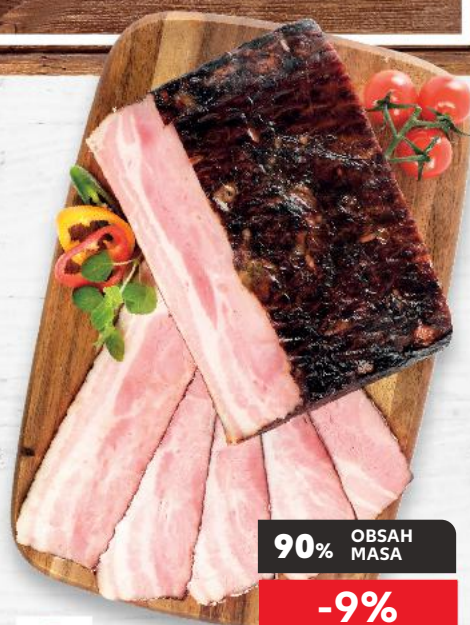

LE & CO
Šunka od kosti
nejvyšší jakosti
100 g

96% OBSAH
MASA

-30%

33,-

22,90

PEJSKAR
Polický uherák
100 g

100 G VÝROBKU
VYROBENO
ZE 125 G MASA

-35%

33,90

21,90

90% OBSAH
MASA

-9%

24,20

21,90

Anglická slanina
100 g