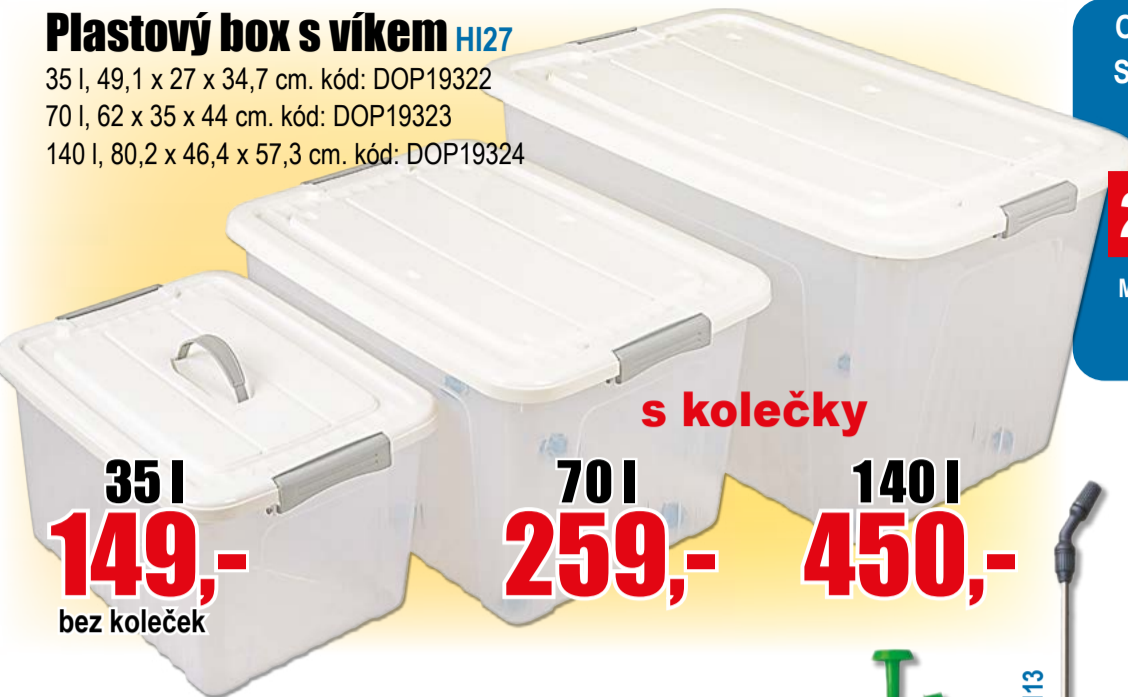

### Plastový box s víkem HI27

35 l, 49,1 x 27 x 34,7 cm. kód: DOP19322  
70 l, 62 x 35 x 44 cm. kód: DOP19323  
140 l, 80,2 x 46,4 x 57,3 cm. kód: DOP19324

35 l **149,-**  
bez koleček

70 l **259,-**

140 l **450,-**  
s kolečky