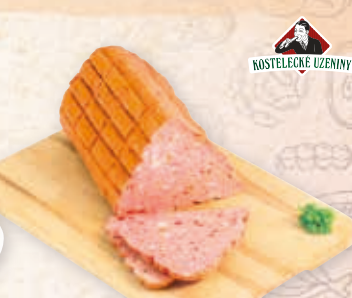

99⁹⁰

VEPŘOVÁ PLEC 1 kg
bez kostí, 1 kg = 99,90

129⁹⁰

HOVĚZÍ PŘEDNÍ 1 kg
s kostí, 1 kg = 129,90

129⁰⁰

VODŇANSKÁ MLADÁ KACHNA A 1 kg
bez drobů, chlazená
Vodňanská drůbež, a. s.
1 kg = 129,00

14⁹⁰

**JATERNICE LAHŮDKOVÉ
JELITA KROUPOVÁ**
Uzenářství Vávra, s.r.o.
100 g = 14,90