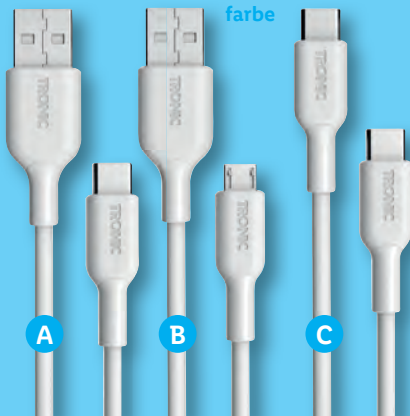

B: USB konektor 2.0 typu A na mikro USB

C: USB konektor 2.0 typu C na typ C

aj v čiernej
farbe

kus
2.99

rýchlosť prenosu
dát: 480 Mbps

Dvojitá USB nabíjačka

• súbežné nabíjanie až 2 prístrojov

• výstupy: 2 x USB typu A