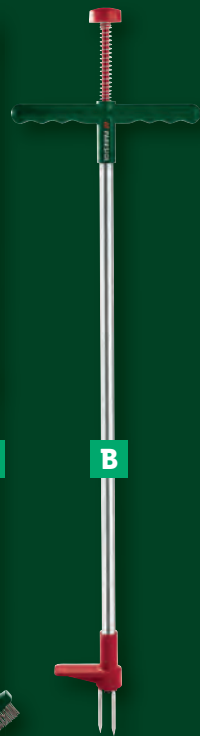

Držiak náradia/univerzálny kôš

1. A: dĺžka cca 50 cm,
   pre Ø rukoväte 2,5 – 3,5 cm
   B: dĺžka cca 50 cm,
   pre Ø rukoväte 2,5 – 3,5 cm
   C: pre Ø rukoväte 2 – 3,5 cm,
   6 kusov v balení, 1 kus = 0,67
   D: cca 54 x 42 x 36 cm

A

B

C

6x

aj online

kus/balenie

-20%

4.99

3.99

**OD PONDELKA 19. 2.
DO NEDELE 25. 2.**

max.
20
kg

D

3 farby

cca
30 l

Odstraňovač buriny

1. A: teleskopická
   (cca 82 – 142 cm)
   kefa/štrbinová kefa
   z nehrdzavejúcej ocele,
   3-dielna súprava
   B: s nášlapným/otočným
   mechanizmom,
   dosiahnuteľná
   hĺbka: cca 7 cm

aj online

kus/súprava

6.99

A

B

Fóliovník

- so 4 regálmi, každý
  s nosnosťou 8 kg
- cca 160 x 49 x 69 cm

aj online

kus

-16%

29.99

24.99

Záhradná obuv

- materiál: SEBS
- veľ.: dámska: 36/37 – 40/41
  pánska: 40/41 – 46/47

aj online

pár

-12%

7.99

6.99

dámska

pánska

REGIÓN SK
8/2024

35