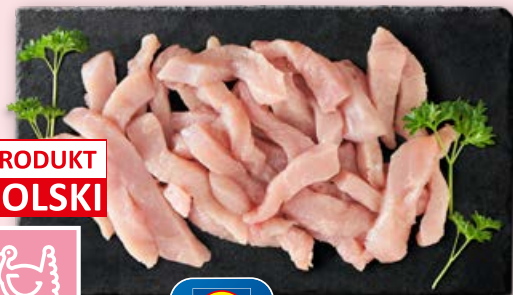

SUPERCENA

2,79

FIN CARRÉ

Donut z preclem

65 g/1 szt.
(4,29 zł/100 g)

OD PONIEDZIAŁKU, 19.02
DO ŚRODY, 21.02

MIĘSO

PRODUKT
POLSKI