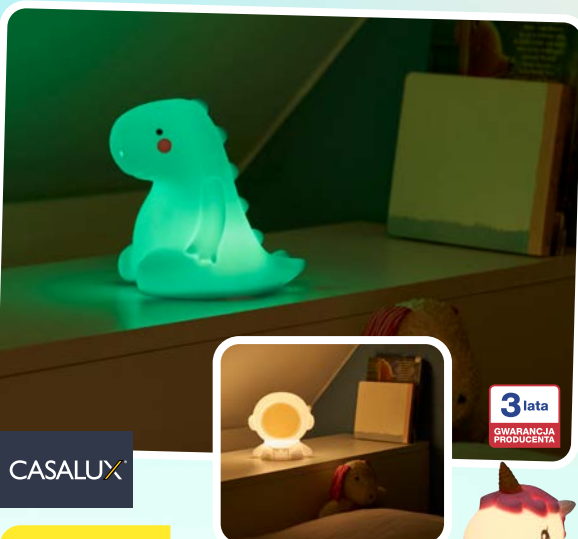

Kubek dla dzieci  
Sztuka

porcelanowy;  
o pojemności 250 ml;  
z bohaterami ulubionych bajek; różne rodzaje

**OKAZJA!**

**11<sup>99</sup>**

CASALUX

3 lata  
GWARANCJA  
PRODUCENTA

**OKAZJA!**

**49<sup>99</sup>**