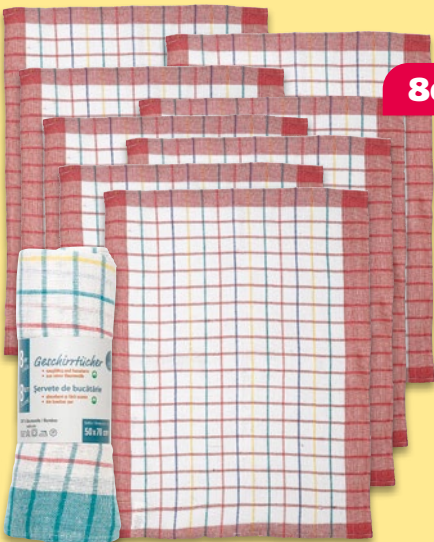

ab

3.99
Packung

6-tlg. 4-Jahreszeiten Betten-Set*

bestehend aus 2 Kopfkissen 80 x 80 cm +
2 Herbst Steppbetten + 2 Sommer-Stepp-
betten ca. 135 x 200 cm

34.99
Set

6-tlg.

8er-Pack

**8er-Pack
Geschirrtücher***