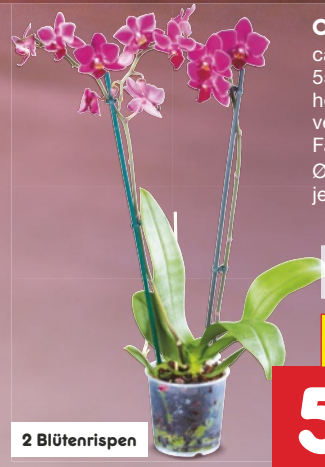

Netto
Marken-Discount

KW 08 / ThiNoDreSB

FRISCHE SCHNITTBLUMEN

Tulpen-Strauß
ca. 35 cm lang,
versch. Farben

Aktion

1.99*

Frühlingsmix

Stiefmütterchen,
Hornveilchen oder
Gänseblümchen,
ca. 10 – 15
cm hoch,
versch. Farben
10er Pack

Aktion

10er Pack

2.49

Moosrosen
ca. 30 cm lang,
versch. Farben
11er Bund

Aktion

1.99*

**Chrysan-
themen**
ca. 25 – 30
cm hoch,
versch.
Farben
Ø = ca. 13
cm, je Ke-
ramiktopf

Aktion

3.99*

Orchidee
ca. 35 –
55 cm
hoch, versch.
Farben
Ø = ca. 9 cm,
je Topf

Aktion

5.99*

2 Blütenrispen

**Spraynelken
Strauß**
ca. 50 cm lang,
versch. Farben
10er Bund

Aktion

1.99*