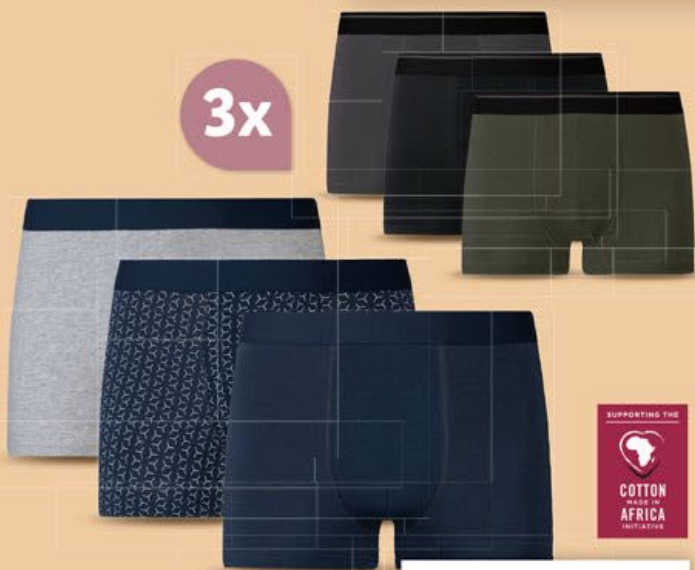

**EXTRA**  
HŘEJIVÉ

**80**  
den

**TERMO  
PUNČOCHOVÉ  
KALHOTY /  
LEGÍNY**

- materiál: polyester, elastan, polyamid
- vel.: S-L

kus

**89.90**

OD PONDĚLÍ 19. 2. | DO NEDĚLE 25. 2.

NIŽŠÍ  
CENY  
KAŽDÝ  
DEN