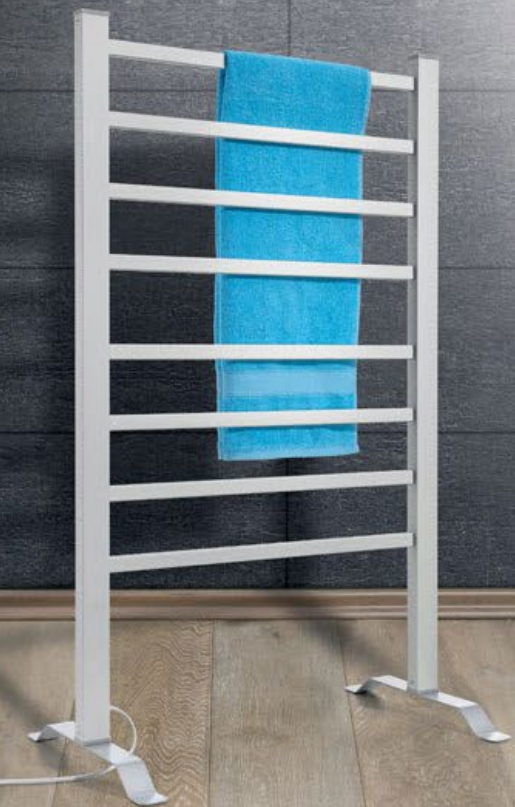

TECHNICKÉ ÚDAJE:

- příkon: 150 W
- IP22 – ochrana před kapající vodou
- délka síťového kabelu: cca 1,5 m

MULTIFUNKČNÍ KULMA 2 v 1

- 2 v 1 – kombinace vysoušeče vlasů a stylingového kartáče
- 3 stupně teploty, 2 rychlosti

TECHNICKÉ ÚDAJE:

- příkon: 1 000 W
- délka síťového kabelu: cca 1,8 m

kus

-200 Kč*

~~599.-~~
399.-

DOSTUPNÉ POUZE
V PRODEJNÁCH

* cenové srovnání s loňským modelem