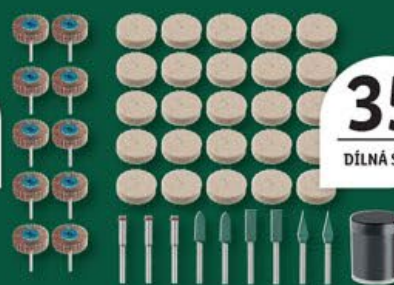

DÍLNÁ SADA

- pro rukojeti o Ø 2–3,5 cm
- nosnost každého držáku: max. 1,5 kg

PARKSIDE®  
**Držák  
na zahradní  
náradí**  
• různé druhy

kus/sada

**79.90**

**10**

DÍLNÁ SADA

**35**