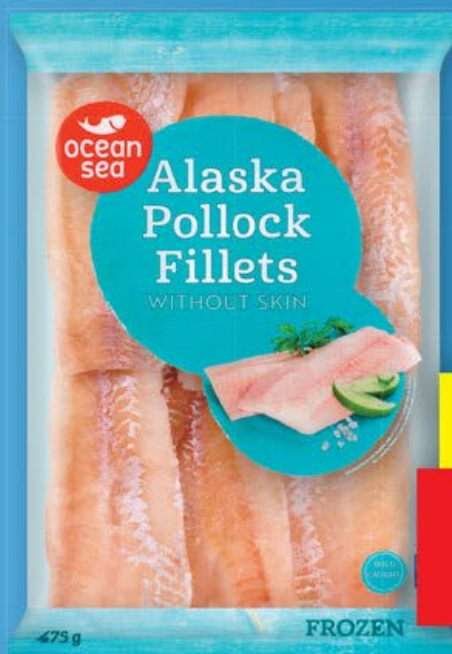

-47%

**16.98

8.90

Rybí prsty
Rybie prsty

PREMIUM

10 ks/250 g

ZMRAZENO

RYBÍ PRSTY

nemleté, 1 kg = 179,60 Kč

-25%

59.98

44.90

ocean
sea

Alaska
Pollock
Fillets
WITHOUT SKIN

475 g

FROZEN