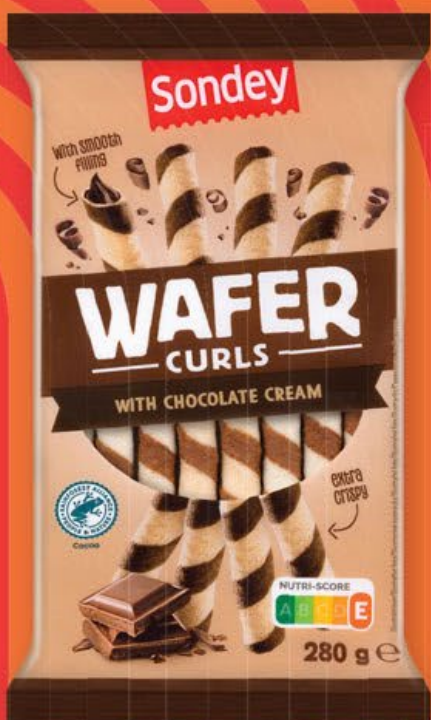

Argus 11 Premium
světly ležák,
záloha na lahev 3 Kč,
1l = 15,80 Kč

Sondey

280 g

-66%
NA DRUHÝ KUS

~~36.90~~

12.54

Trubičky
vanilkové/čokoládové

Při koupi každého druhého kusu sleva 66%.
Cena za 2 kusy při koupi každých 2 kusů
v libovolné kombinaci 49,44 Kč.
STANDARDNÍ CENA ZA 1 KUS 36,90 Kč,
tj. 1 kg = 131,79 Kč