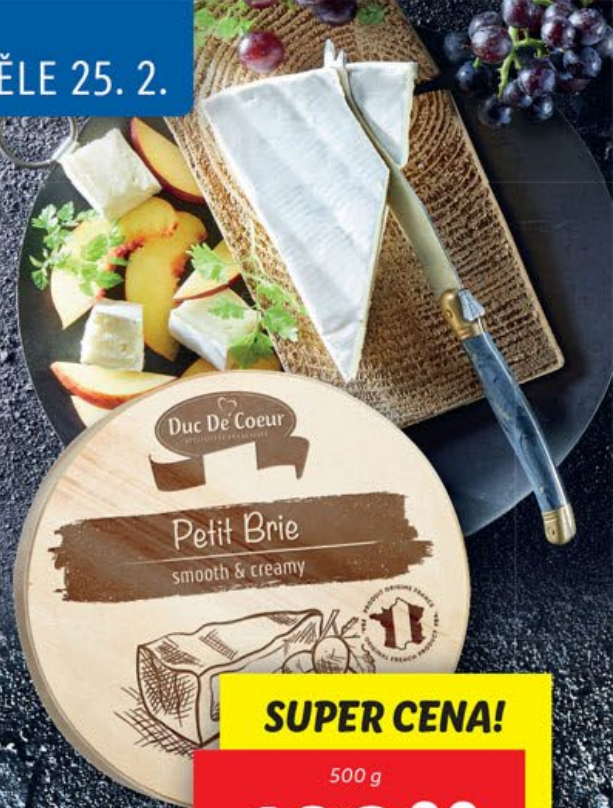

SUPER CENA!

500 g

129.90

SÝR PETIT BRIE

francouzský přírodní sýr z pasterovaného
kravského mléka, 1 kg = 259,80 Kč