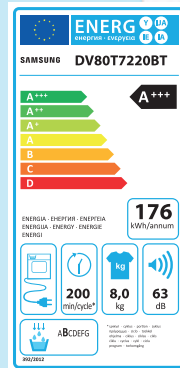

~~1.089,00~~
UVP*

per Stück

599,00

inkl. Zustellung

INFO

Das Optimal Dry System (Sensor Trocknen) trocknet Ihre Wäsche schonend und energiesparend. Feuchtigkeitssensoren kontrollieren kontinuierlich den Trockengrad und passen die Programmdauer an.

*Beim Stappreis handelt es sich um einen unverbindlich empfohlenen Verkaufspreis des Herstellers.