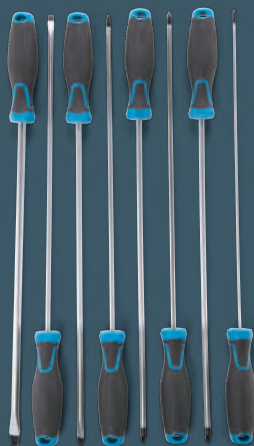

per Stück

11,99

INKL. PRAKTISCHER UND ÜBERSICHTLICHER AUFBEWAHRUNGSBOX

3M

ARBEITSSCHUTZ-SORTIMENT

Gehörschutzstöpsel:

- bequeme Glockenform
- reduziert Lärmbelastungspegel um 39 dB
- PU-Schaum oder

Arbeitsschutzbrille:

- besonders leicht - mit kratzfesten Polycarbonat-Gläsern
- 4 Paare/1 Stk.

ARBEITSSCHUTZBRILLE

GEHÖRSCHUTZSTÖPSEL

per Stück/Packung

4,49

WORKZONE

SCHRAUBENDREHER-SETS

- Schraubendreher-Set, extra lang, 8-teilig,
- Durchschlag-Schraubendreher-Set, 7-teilig oder
- Schraubendreher- und Stecknüsse-Set, 44-teilig

SCHRAUBENDREHER-SET, EXTRA LANG, 8-TEILIG

per Set

8,99

HOFER.AT/ONLINESHOP
inkl. Lieferung frei Bordsteinkante

HAILO

ALU-KOMBILEITER

- 3 x 11 Sprossen
- max. Belastbarkeit: 150 kg
- max. Arbeitshöhe: 6,95 m
- Maße: 294,9 x 49 x 19 cm (H x B x T)
- Rasthaken mit Transportsicherung
- 5 Jahre Garantie