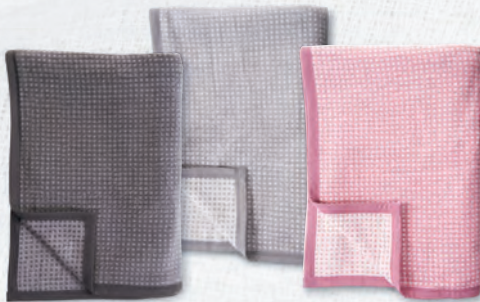

Gr. 86 - 140

VERSCHIEDENE
FARBEN UND
MUSTER

außer grau-
melange:

per Garnitur
6,99

HOME CREATION

DECKE

Gr. 150 x 200 cm

per Stück

22,99

HOME CREATION

SISAL TEPPICH

• Gr. 70 x 130 cm oder
• Gr. 60 x 150 cm

per Stück

24,99

MIT BORDÜREN IN
VERSCHIEDENEN
FARBEN

LILY & DAN