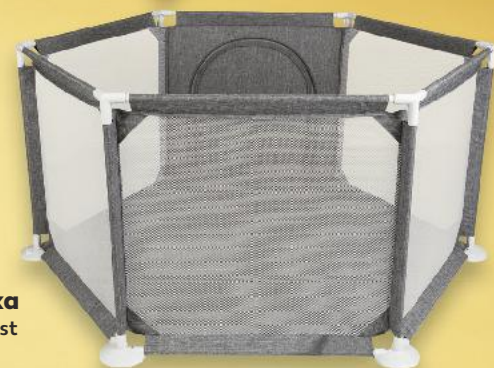

KUNIBOO
Detská ohrádka
stabilná ocelová konštrukcia
praktický otvor na zips
rozmery: 66 x 116 x 134 cm
nosnosť: 15 kg
1 kus

29,99