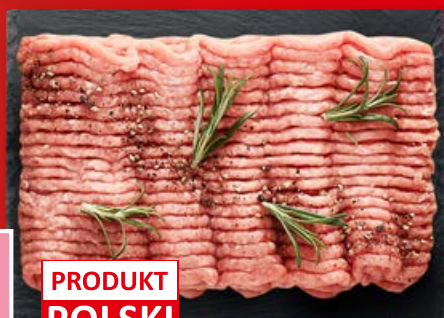

TAKIE CENY DO KOŃCA LUTEGO

OD CZWARTKU, 15.02
DO CZWARTKU, 29.02

SUPERCENA

12,99

RZEŹNIK
**Boczek
bez kości**
1 kg

**PRODUKT
POLSKI**

28% TANIEJ

~~6,99*~~
4,99