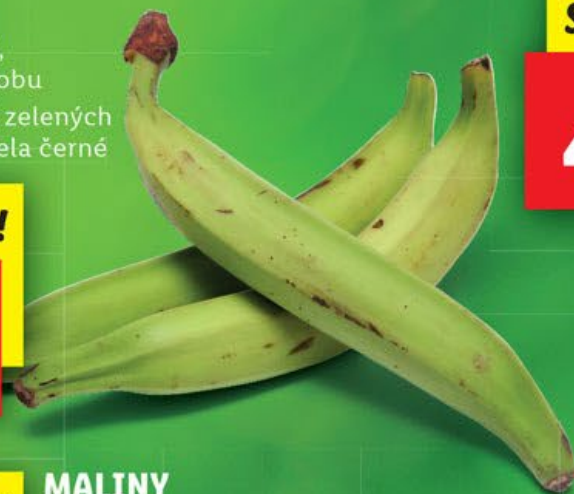

**SUPER CENA!**

1 kg

**49.90**

**BANÁNY**

- šetrné k životnímu prostředí
- vhodné do smoothie a dezertů

**SUPER CENA!**

1 kg

**39.90**