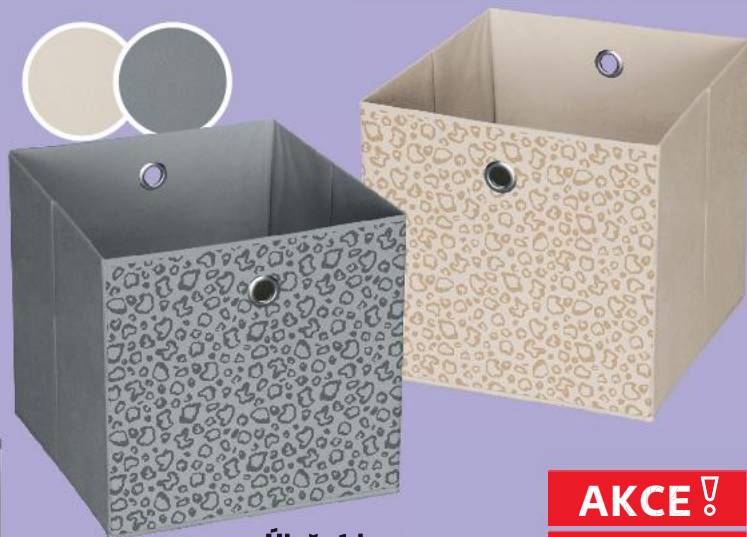

TENTO TÝDEN NOVĚ

OD STŘEDY 14. 2.

UKLIZENÁ DOMÁCNOST!

Regál
se 4 policemi
dřevěný
s melaminovým povrchem
různé druhy
cena za 1 kus

rozměry:
72 x 72 x 30 cm

rozměry:
141,5 x 37 x 30 cm

AKCE!

AKCE!

pouze

649,90

pouze

699,90

Úložný box
textilní
rozměry: 30 x 30 x 30 cm
různé barvy a dezény
cena za 1 kus

AKCE!

pouze

99,90