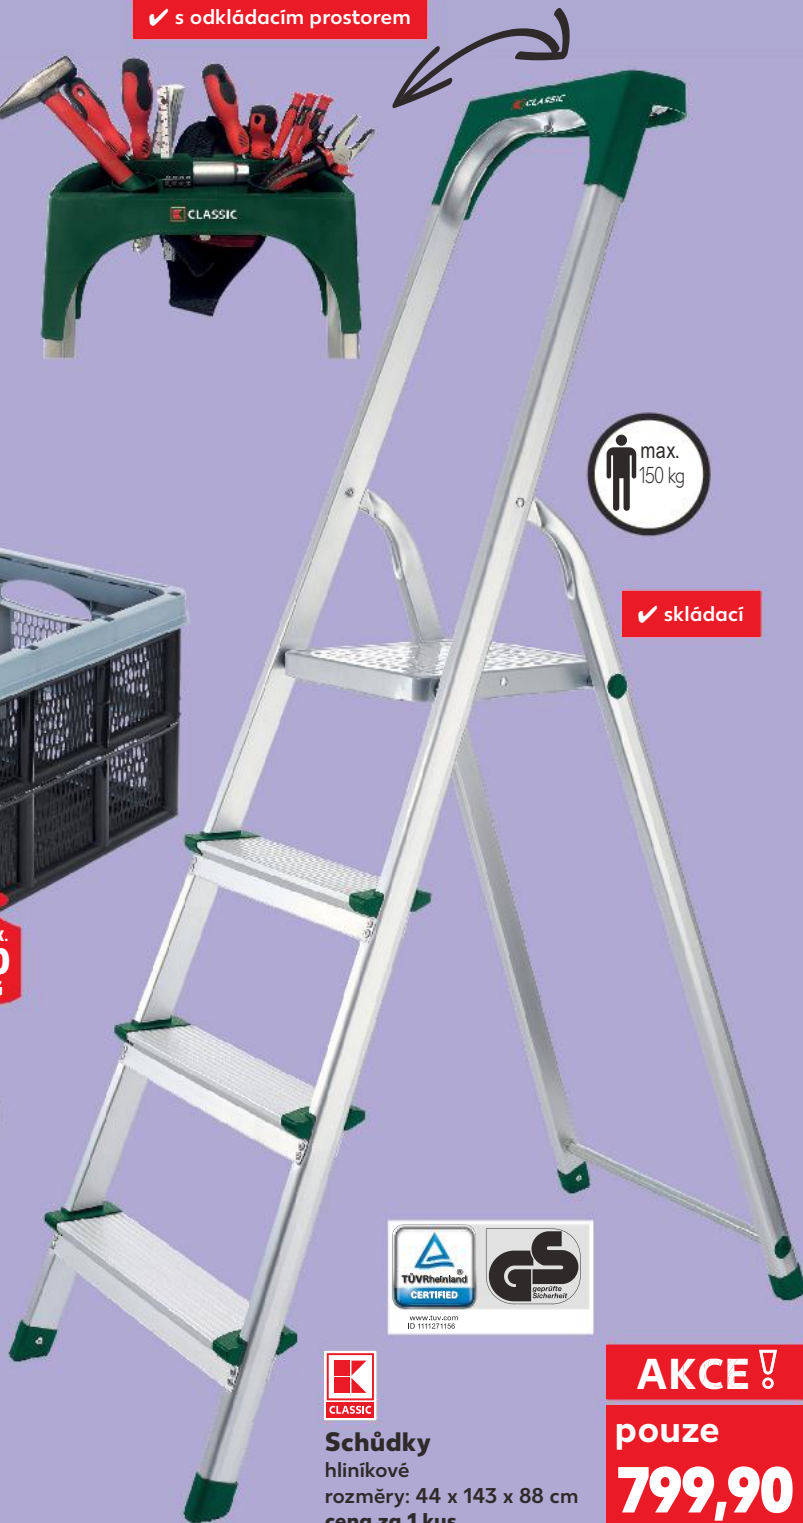

AKCE!
pouze
149,90

max.
150 kg

✓ skládací

Schůdky
hliníkové
rozměry: 44 x 143 x 88 cm
cena za 1 kus

AKCE!
pouze
799,90

TENTO TÝDEN NOVĚ

OD STŘEDY 14. 2.

DOMOV JAKO ZE ŠKATULKY.