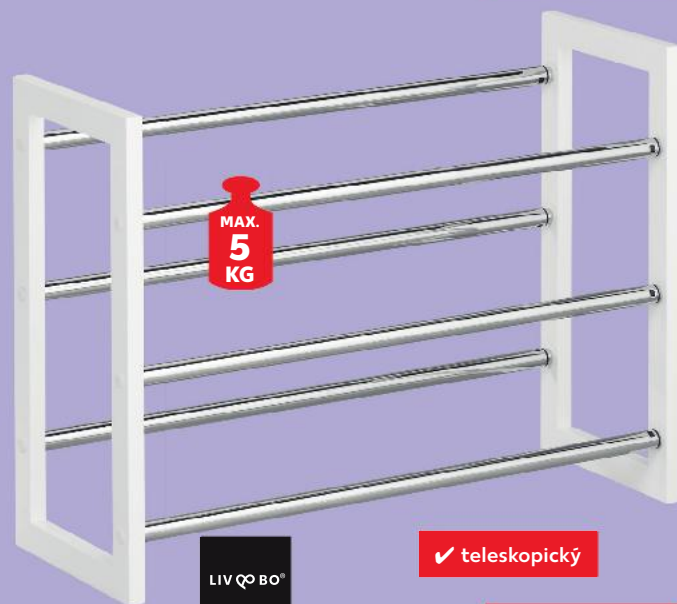

MAX.
5
KG

✓ teleskopický

LIV Q BO®

Botník
3stupňový
materiál: dřevo, kov
rozměry:
63,4 - 118 x 45,5 x 21,5 cm
cena za 1 kus

AKCE!

pouze

299,90

LIV Q BO®