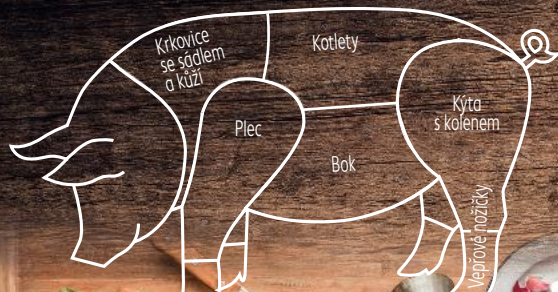

Vepřové hody

naporcovaná vepřová půlka

ve
2 boxech

Objednávejte minimálně 4 dny předem.

Pouze 74,90 Kč/kg

OBJEDNÁVKOVÝ KUPÓN

Od 7. 2. do 20. 2. 2024!

Tento objednávkový formulář vyplňte hůlkovým písmem, vystřihněte a odevzdejte nejpozději do posledního dne akce na Informacích ve svém OD Kaufland.

Garantujeme český původ masa. To vám dodáme ve dvou baleních. Vyplnění objednávkového formuláře je zcela dobrovolné. Jeho vyplněním dává zákazník souhlas s použitím údajů v něm uvedených k uzavření a realizaci předmětné smlouvy. Práva a informace související s ochranou osobních údajů jsou uvedena na www.kaufland.cz, „Ochrana osobních údajů“.

Množství: ..... x vepřová půlka bez hlavy a předních nožiček, naporcovaná na základní části, cca 40 kg (= 74,90/kg)

Jméno: .....

Telefon: .....

Objednávka bude vyzvednuta dne:

☐ čt 22. 2.   ☐ so 24. 2.

Vyplni filiálka:

Objednávku převzal:

Jméno: .....

Datum: .....

OBJEVTE
naši rozšířenou
NABÍDKU
v samoobslužném
prodeji chlazených
RYB

Pražma královská
(Sparus aurata)
celá, chlazená,
kuchaná
akvakultura
cca 300 g-400 g
100 g

▼ PULTOVÝ NEBO SAMOBSLUŽNÝ PRODEJ RYB
-14%
33,90
28,90