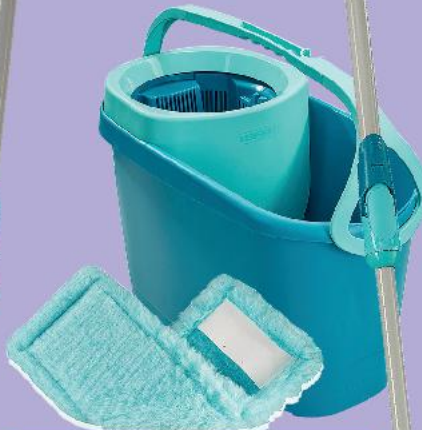

LEIFHEIT

Náhrada k mopu Clean Twist Disc Ergo
z mikroválkna
vhodná pro všechny běžné druhy podlah
cena 1 kus

-34%

doporučená cena
199,-
129,90

LEIFHEIT

Náhrada ke Clean Twist M Ergo

z mikroválkna
snadné uchycení náhrady přes kapsy a suché zipy
vhodná pro všechny běžné druhy podlah
cena za 1 kus

-33%

doporučená cena
299,-
199,90

Hodí se k sobě