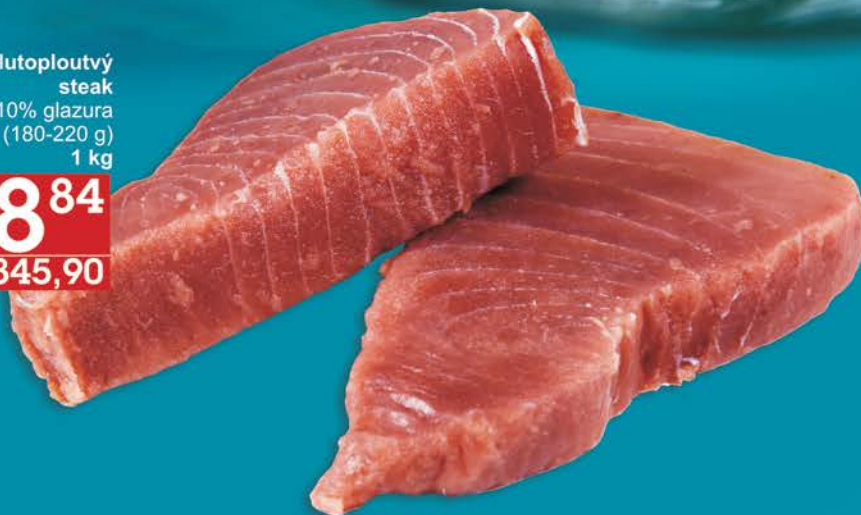

# RYBY & MOŘSKÉ PLODY

Čerstvé, chlazené i mražené ryby a mořské plody

Tuňák žlutoploutvý  
steak  
10% glazura  
(180-220 g)  
❄️ 1 kg

**308<sup>84</sup>**  
\*345,90

Losos norský obecný  
bez kůže, uzený  
plátky ❄️  
100 g