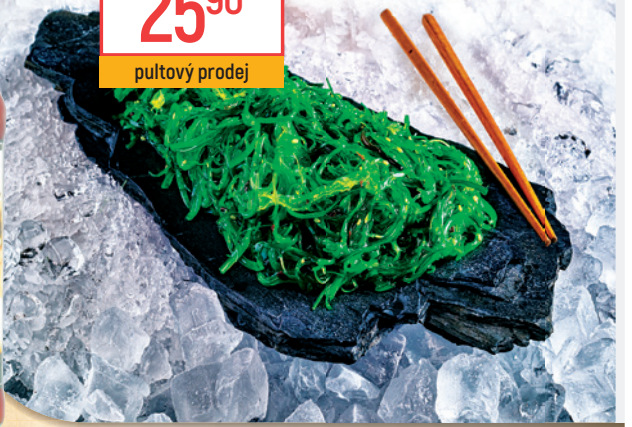

**AKCE!**  
~~3890~~ -33%  
**25<sup>90</sup>**

pultový prodej

**Goma Wakame**  
jedlá mořská řasa je známá z asijské kuchyně, obsahuje spoustu vitamínů a minerálů  
100 g

**AKCE!** **-30%**

NA VŠECHNY  
VÝROBKY  
ZNAČKY  
SHAN SHI