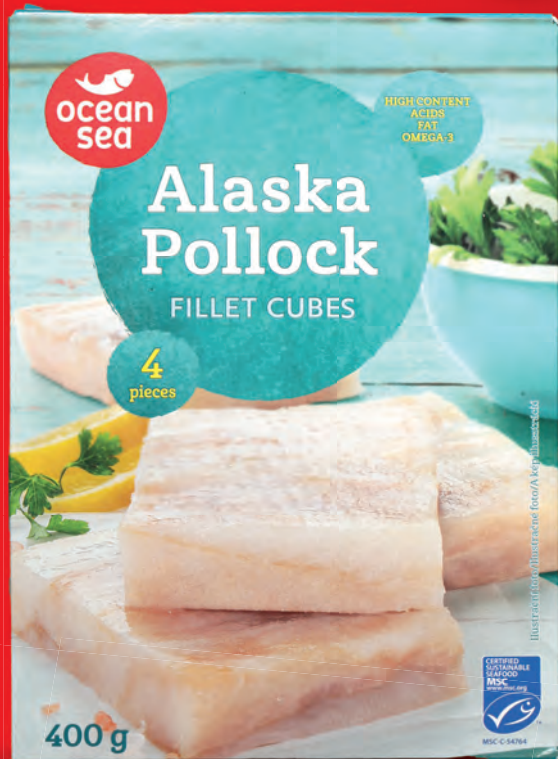

25%
ZĽAVA

~~3.99~~

2.99

(1 kg = 7,48)

Aljašská treska

400 g
bloček

1+1
ZADARMO

2.15**