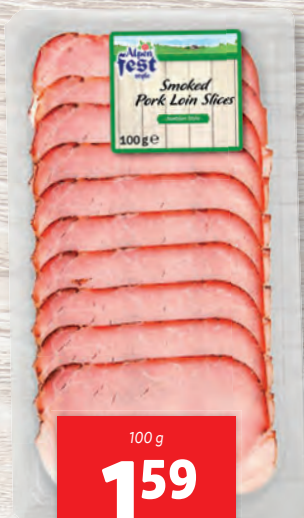

3.49
• (1 kg = 8,73)

Sekaná na bavorský spôsob
• rôzne druhy

351 g

3.33
• (1 kg = 9,49)

Mníchovské klobásky
• s horčicou

OD PONDELKA 12. 2.
DO NEDELE 18. 2.

5 x 26 g = 130 g
129
• (100 g = 0,99)

Mini pečevové paštety
• rôzne druhy