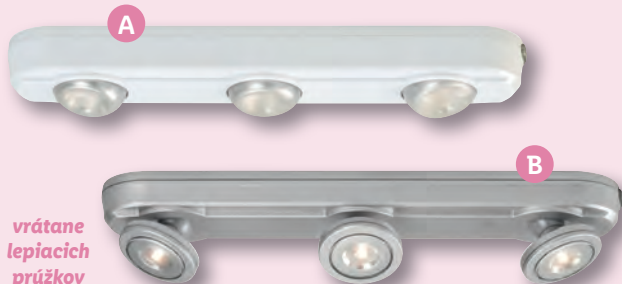

v 4 farbách

**Zabudovateľné
LED svietidlo**

- 2 stupne intenzity osvetlenia
- A: cca 30 x 6 x 4 cm
- B: cca 31 x 6 x 5 cm

kus

-16%~~5.99~~
4.99EMC
CE

aj online

vrátane
lepiacich
prúžkov**AURIOL****Kuchynská minútka**