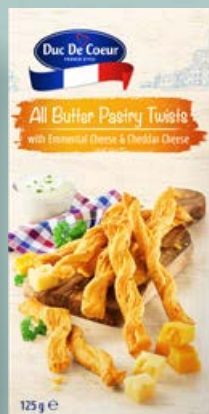

TYDZIEŃ
W STYLU

Francuskim

WYPIEKI W STYLU FRANCUSKIM

SUPERCENA

7,99

DUC DE COEUR
Chipsy
200 g/1 opak.
(4,00 zł/100 g)
musztardowe lub
w stylu prowansalskim

SUPERCENA

8,99