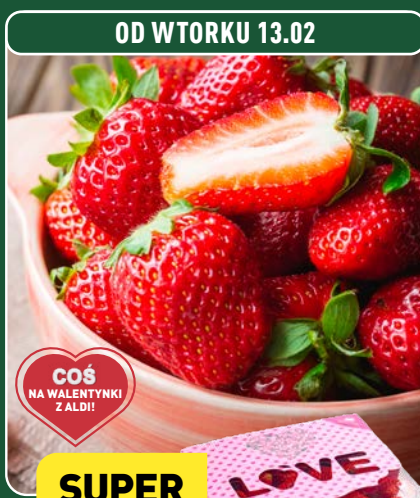

**SUPER
CENA**

14⁹⁹

Truskawki
Opak. 400 g
(1 kg = 37,48)