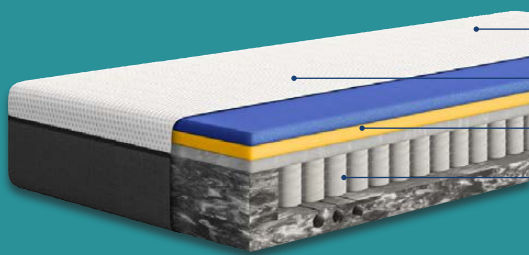

Versandkostenfrei

Emma
Federkern-Matratze
Modell „Emma One Federkern“. Weitere Größen erhältlich. Je Stück. **Art.-Nr. 100340381**

nur online
Mittelfest, ca. B 90 x L 200 cm

-45%

~~UVP 349.-~~
189.-

18 Monate^B à 11.42
Gesamtbetrag Finanzierung 205.56