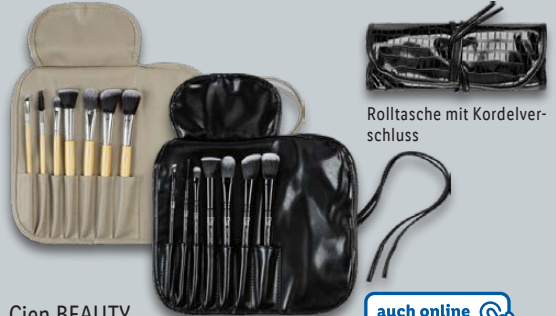

Cien BEAUTY
Kork-Haar-/
Rund-/
Entwirrbürste
Griff aus recyceltem
Material. Je Stück

auch online

2.99*

Cien BEAUTY
Kosmetikpinselset, 8-teilig
7 Kosmetikpinsel aus synthetischem
Pinselhaar. Für Allergiker geeignet
Je Set