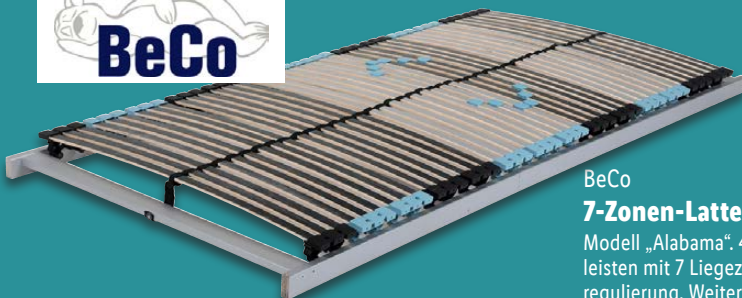

- Höhe: ca. 25 cm
- Bezug abnehm- und waschbar (bei 40 °C)
- Hoher Liegekomfort durch Memory-Effekt
- Punktgenaue Entlastung/Komfort

Emma
Federkern-Matratze
Modell „Emma 25 Federkern“. Weitere Größen erhältlich. Je Stück. **Art.-Nr. 100350667**

nur online
Mittelfest, ca. B 90 x L 200 cm

-61%

~~UVP 699.-~~
269.-

24 Monate^B à 12.28
Gesamtbetrag Finanzierung 294.72

BeCo