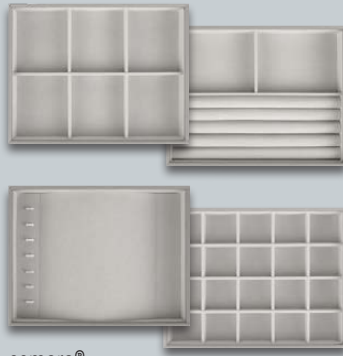

Cien BEAUTY
Maniküre/Pediküre
Je Stück

-.99*

Flexibel kombinierbar;
aufeinander stapelbar

auch online

esmara®
Stapelbares Schmucktablett
Mit weichem Samt bezogen.
Ca. B 22 x H 3,5 x T 17 cm. Je Stück

3.99*