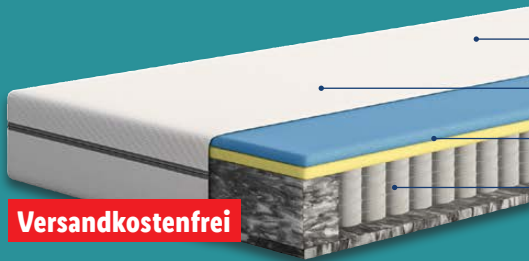

- Höhe: ca. 18 cm
- Bezug abnehm- und waschbar (bei 40 °C)
- Ausgezeichnetes Schlafklima
- Punktgenaue Entlastung

Versandkostenfrei

Emma
Federkern-Matratze
Modell „Emma One Federkern“. Weitere Größen erhältlich. Je Stück. **Art.-Nr. 100340381**

nur online
Mittelfest, ca. B 90 x L 200 cm

-45%

~~UVP 349.-~~
189.-

18 Monate^B à 11.42
Gesamtbetrag Finanzierung 205.56