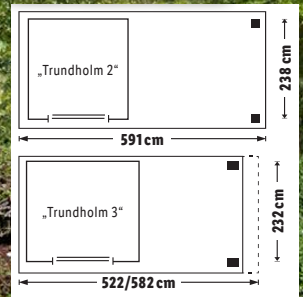

nur online

KARIBU® Gartenhaus

Modell „Trundholm 1“. Wandstärke: 19 mm. Doppelflügeltür mit Lichtausschnitten. Wahlweise auch mit Boden erhältlich. Je Stück Art.-Nr. 100217992001

-13%

UVP 1149,99
ab 999,-
zzgl. Lieferzuschlag 39,95

36 Monate^B à 32,15
Gesamtbeitrag Finanzierung 1157,40