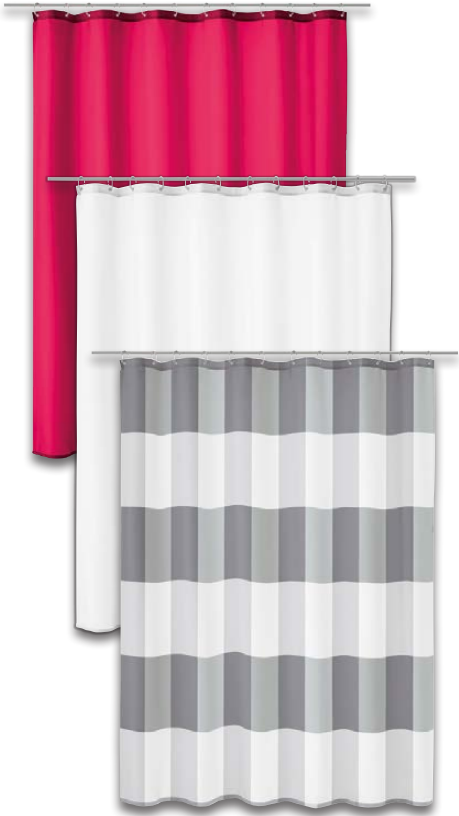

ab Montag, 12.2.

Weitere Designs:

Gewicht:
500 g/m²

Duschvorhänge nicht im Lieferumfang enthalten

Kleine Wolke
Duschvorhang

Verstärkte Lochleiste mit 12 stabilen Ösen. Beschwerungsband im unteren Saum. 100 % Polyester. Ca. 180 x 200 cm. Je Stück