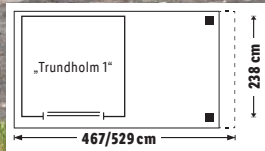

1.500 W

6-in-1:
Rasentrimmer, Freischneider, Heckschere, Laubbläser, Hochentaster, Rasenkantenschneider

PARKSIDE® Benzin-Rucksack Kombigerät

Typ „PBRK 700 A1“. Leerlaufdrehzahl: 3.000 min⁻¹. Arbeitshöhe: bis ca. 2,6 m. Je Stück Art.-Nr. 100360380

-20%

249,-
199,-
zzgl. Lieferzuschlag 24,95

18 Monate^B à 13,46
Gesamtbeitrag Finanzierung 242,28

nur online