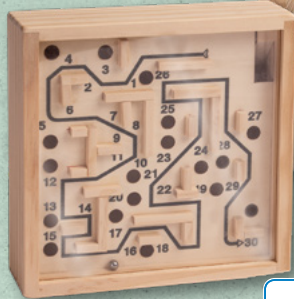

3+ bis 6+

www.lga.info

ID 1111264438

PLAYLAND

Geschicklich-
keitsspiel

Holz; verschiedene
Ausführungen; Stück

2.99*