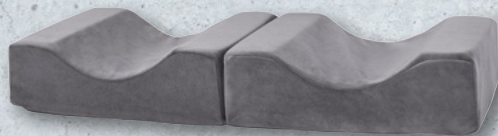

Kniekissen,
B x L x H: je ca. 19 x 25 x 7,5 cm

Farbvariante

NOVITESSE
Entlastungskissen

Bezug Polyester, Kern Polyurethan; Bezug waschbar; Stück

7.99*

² Die Vitamine B6, C und D sowie Zink tragen zu einer normalen Funktion des Immunsystems bei. Dieses Produkt ist kein Ersatz für eine ausgewogene und abwechslungsreiche Ernährung und eine gesunde Lebensweise.