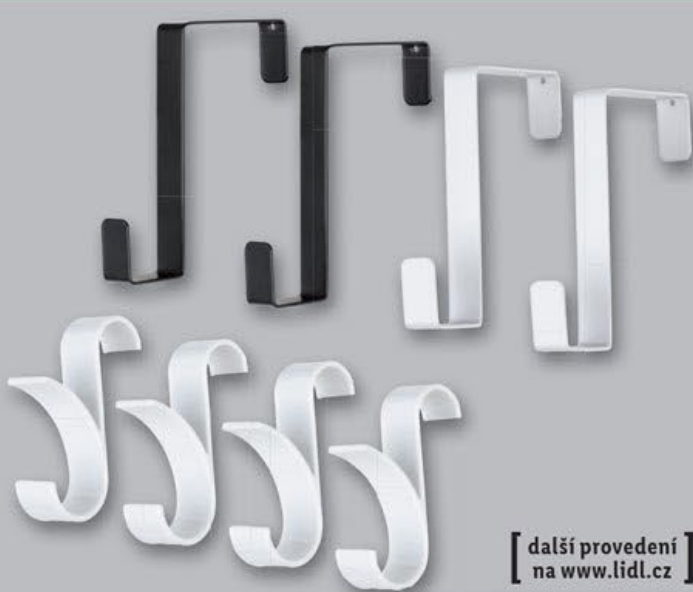

**2+1
ZDARMA!**

~~89.90~~

59.93

PARKSIDE®

Sada vázacích pásek na kabely

Cena za 1 sadu při koupi
každých 3 sad v libovolné
kombinaci 59,93 Kč. Standardní
cena za 1 sadu 89,90 Kč.

[další provedení
na www.lidl.cz]