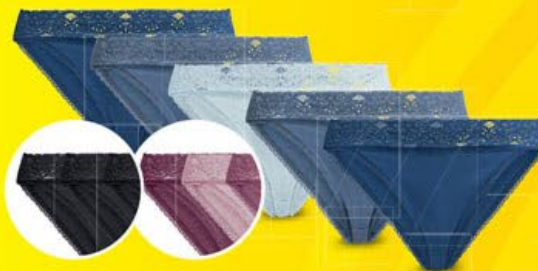

OD SOBOTY 17. 2. | DO NEDĚLE 18. 2.

3x

esmara®
TÍLKO - 3 KUSY

- materiál: bavlna, elastan
- vel.: S-L

balení
249.90

nastavitelná ramínka
a vyjímatelné vycpávky

esmara®
PODPRSENKA

- materiál: polyamid,
  polyester, elastan
- vel.: S-L

kus
199.90

5x

**NIŽŠÍ
CENY
KAŽDÝ
DEN**

esmara®
KRAJKOVÉ
KALHOTKY - 5 KUSŮ

- materiál: bavlna,
  polyamid, elastan
- vel.: S-L

SUPER CENA!

balení
199.90

5x

DÁMSKÉ

PÁNSKÉ

esmara®
LIVERGY® PONOŽKY
S BIO BAVLNOU - 5 PÁRŮ

- materiál: bavlna, polyamid,
  elastan
- vel.: dámské: 35/38-39/42
  pánské: 39/42-43/46

balení
129.90

CHLAPECKÉ

DÍVČÍ

pepperts!
PONOŽKY - 7 PÁRŮ

- materiál: bavlna,
  polyamid, elastan
- vel.: 31/34-39/42

7x

balení
129.90