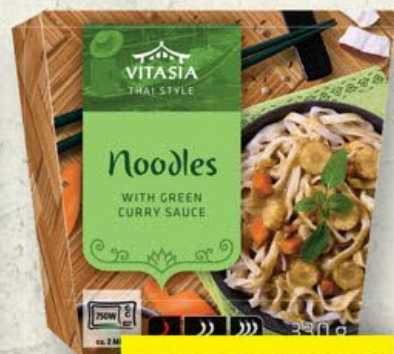

jemně pikantní, různé druhy,
100 g = 15,88 Kč

SUPER CENA!

60 g

13.50

**YUM YUM INSTANTNÍ
NUDLOVÁ POLÉVKA**

různé druhy,
100 g = 22,50 Kč

SUPER CENA!

330 g