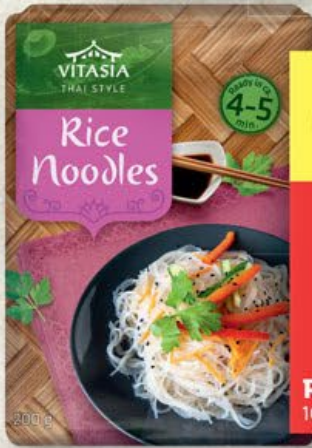

Správná volba

EXOTICKÁ
ROZMANITOST
NA ASIJSKÝ
ZPŮSOB

VITASIA

700 ml

-30%

42.50

33.90

Sladká chilli omáčka
1 l = 48,43 Kč