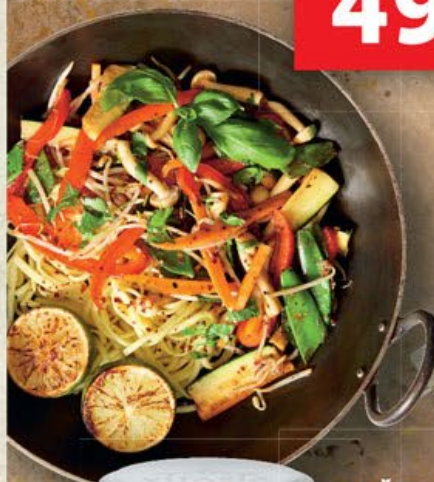

0,7l

129.90

OMÁČKA NA INDICKÝ ZPŮSOB

různé druhy,
1 Kg = 134,87 Kč

SUPER CENA!

370 ml

49.90

KOŘENICÍ SMĚS