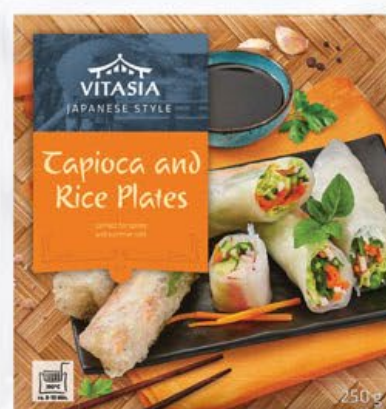

SUPER CENA!

250 g

44.90

**PLÁTKY RÝŽOVÉHO
TĚSTA**

na přípravu jarních závitků,
1 kg = 179,60 Kč