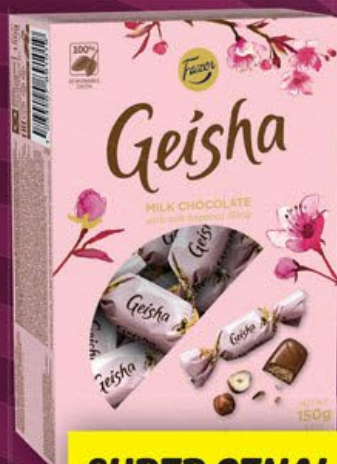

OD PONDĚLÍ 12. 2. | DO NEDĚLE 18. 2.

GEISHA PRALINKY

s náplní z lískových
oříšků a nugátu,
100 g = 39,93 Kč

SUPER CENA!

150 g

59.90