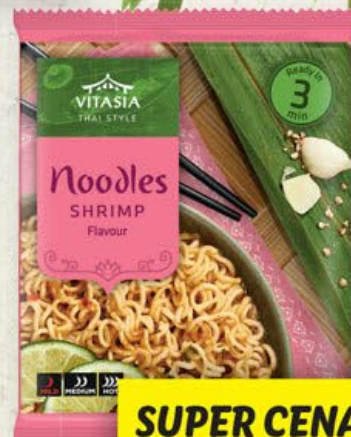

2 x 150 g

34.90

WOK NUDLE

natur/kari, předvažené,
1 kg = 116,33 Kč

SUPER CENA!

85 g

13.50

**NUDLOVÝ POKRM
NA ASIJSKÝ ZPŮSOB**