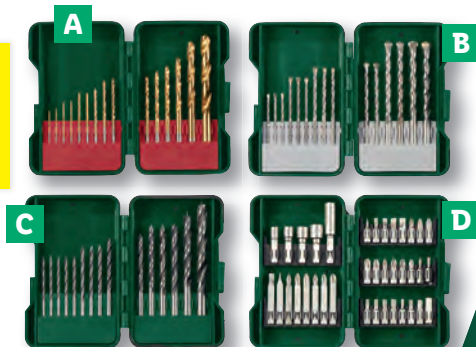

Vrtáky/bity

- A: HSS vrtáky do ocele
- B: do kameňa
- C: do dreva
- D: skrutkovacie bity

15/37-dielna súprava

-30%

9.99

6.99