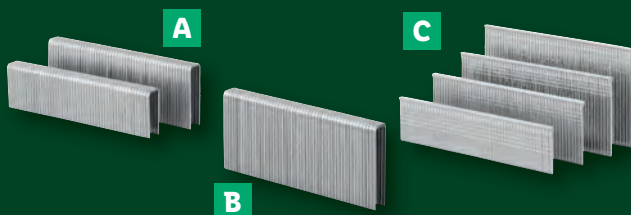

- A: 15 + 20 mm, 3 000-dielna súprava
- B: 25 mm, 2 000 kusov v balení, 1 kus = 0,001
- C: 15 + 20 + 25 + 32 mm, 3 000-dielna súprava

aj online

balenie/súprava

1.99

Vrtáky/bity

- A: HSS vrtáky do ocele
- B: do kameňa
- C: do dreva
- D: skrutkovacie bity