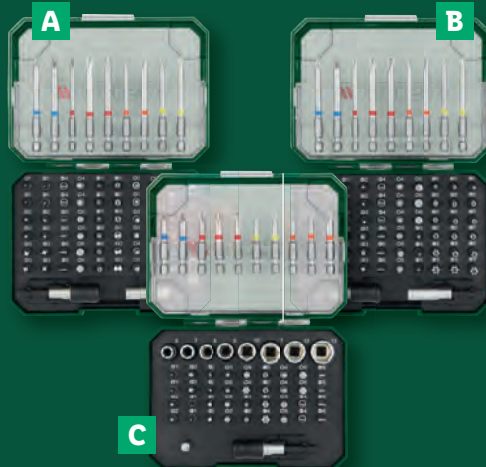

VPA

Súprava bitov/ nástrčných kľúčov

- vrátane držiaka bitov
- A/B: 71-dielna súprava
- C: 56-dielna súprava

aj online

súprava

-20%

14.99

11.99