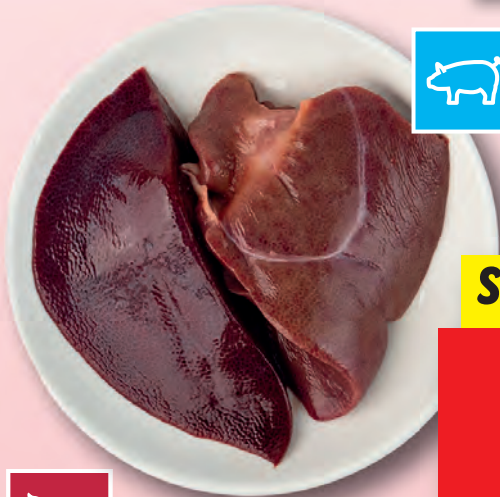

• s kožou, bez kosti

Bravčová
pečeň

Supercena

cena za 1 kg

1.99

cena za 1 kg

-24%

~~11.90~~