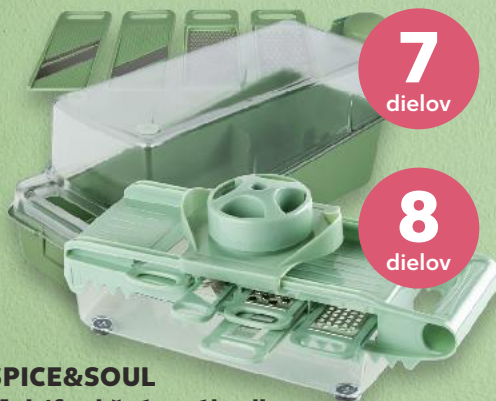

## SPICE&SOUL

Multifunkčné strúhadlo  
so 4 alebo s 5 vymeniteľnými  
nastavkami  
1 balenie

6,99

7 dielov

8 dielov

Súprava tanierov

materiál: tvrdené sklo  
obsahuje:  
6x hlboký tanier,  
priemer: 22,5 cm,  
6x plytký tanier,  
priemer: 25 cm  
alebo  
6x dezertný tanier,  
priemer: 19,6 cm  
1 balenie  
(=1 kus 1,17)