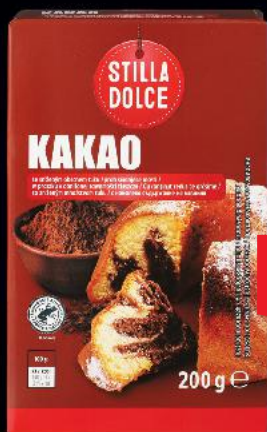

Kakao

-22%

4,79

1,39

Card **-33%**

1,19

STILLA DOLCE

Kakao

200 g

(=1 kg A: 6,95 / KC: 5,95) *