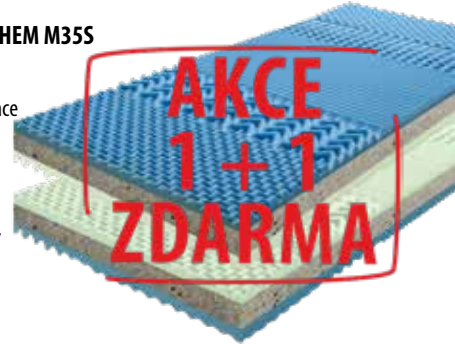

POSTEL MICHIGAN 90 x 200 cm
- 471719 perleťové bílá **3299,-**
- 471727 provedení dub **3299,-**
- cena bez roštu a matrace

MASÁŽNÍ KŘESLO POHODA P27

- textilní potah, provedení světle šedá **6999,-**
- 8 masážních programů, 2 stupně intenzity
- nastavení oblasti masáže (zádová nebo bederní)
- výška sedu 47 cm, doporučená nosnost do 120 kg
- š/h/v: 90x95x98 cm

POHOVKA POHODA 2 P28

- textilní potah, provedení světle šedá **9990,-**

POHOVKA POHODA 3 P29

- textilní potah, provedení světle šedá **13990,-**

P28

P29

MATRACE IDEA GRAND S POTAHEM M355

- rozměr 90 x 200 cm
- 3D Rainbow technologie
- anatomická zónová masážní profilace
- 7 zón na obou stranách
- rozdílná tuhost stran
- zelenkává strana tuhost 2 z 5
- modrá strana tuhost 2,5 z 5
- vzdušný potah, vyrobený ze 2 částí, snímatelný a prátelný do 60 °C
- doporučená nosnost do 120 kg

5990,-

Cena včetně roštů

od **2299,-**
NEJLEVNĚJI V ČR

NÁSTAVEC (2dv.) 8861

- masiv borovice lak **2299,-**
- 8861B masiv bílý lak **2699,-**
- 8861V masiv, vosk **2699,-**
- š/h/v: 82x52x50 cm

SKŘÍŇ (2dv.) 8860