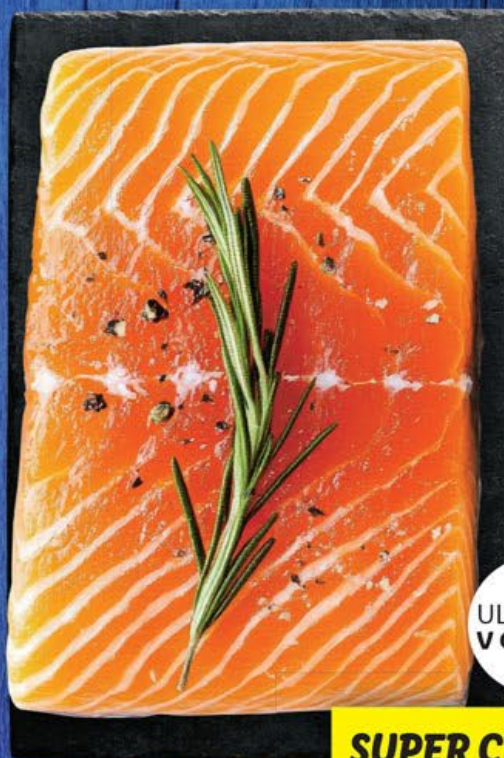

ULOVENO
V OCEÁNU

SUPER CENA!

cena za 100 g

36.90

DIVOKÝ LOSOS KETA
filet s kůží, chlazený,
vakuově baleno

400 g

-29%

~~54.90~~