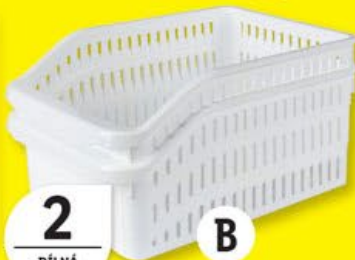

2

DÍLNÁ
SADA

B