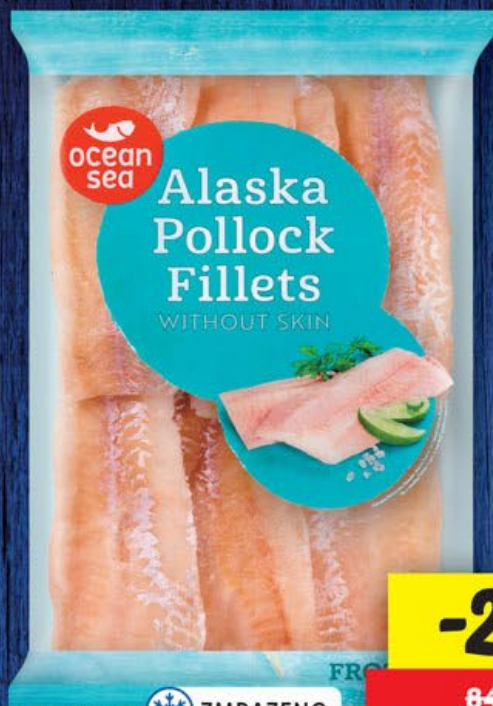

Nakupte dnes
a vychutnejte o **Vánocích!**

ZMRAZENO

ALJAŠSKÁ TRESKA
filety, 1 kg = 126,11 Kč/PP

-29%

~~84.90~~
59.90

ZMRAZENO

RYBÍ PRSTY

z filetů aljašské tresky,
15 ks, 1 kg = 133,11 Kč