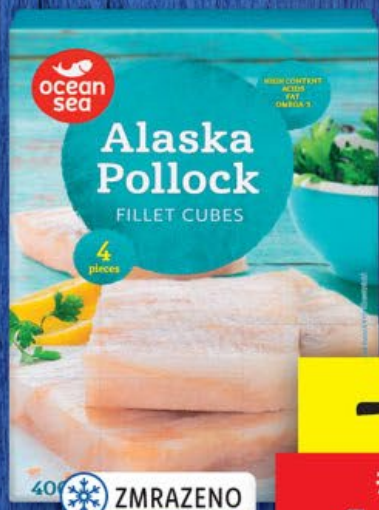

ZMRAZENO

ALJAŠSKÁ TRESKA
blok, 1 kg = 124,75 Kč

-31%

~~72.90~~
49.90