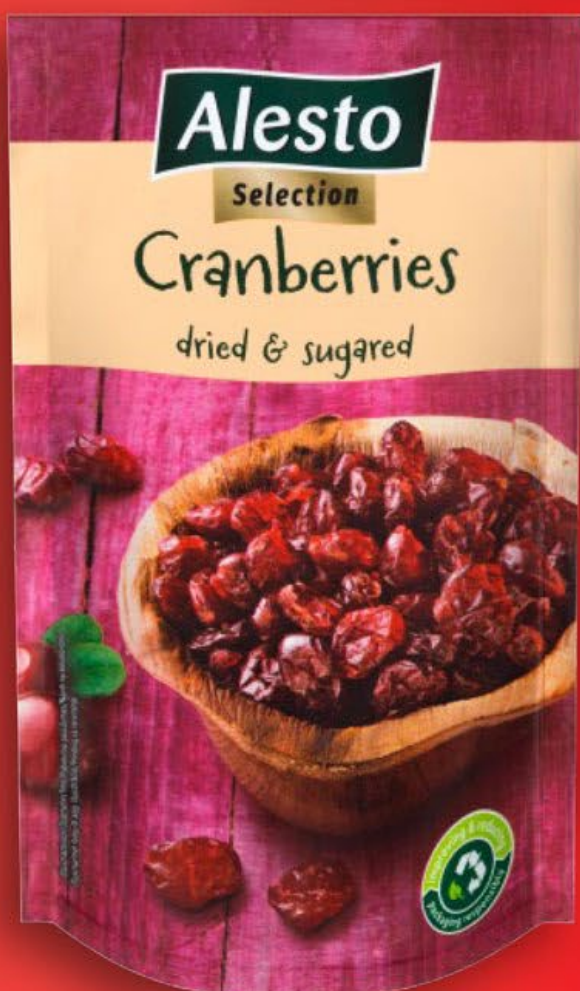

OD ČTVRTKA 5. 12. | DO NEDĚLE 8. 12.

NIŽŠÍ CENY KAŽDÝ DEN

SUPER CENA

49.90

Mandle mleté/plátky
200 g, 100 g = 24,95 Kč

-30%

~~49.90~~

34.90

Sušené brusinky
200 g, slazené cukrem,
100 g = 17,45 Kč