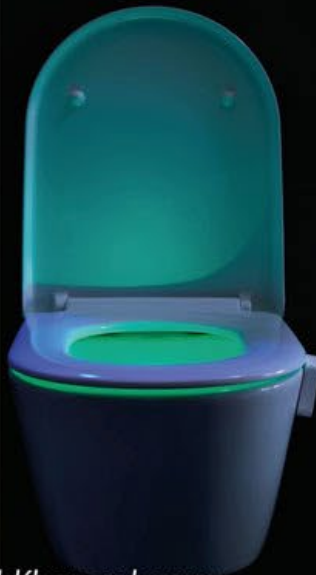

vyberte si svou oblíbenou barvu