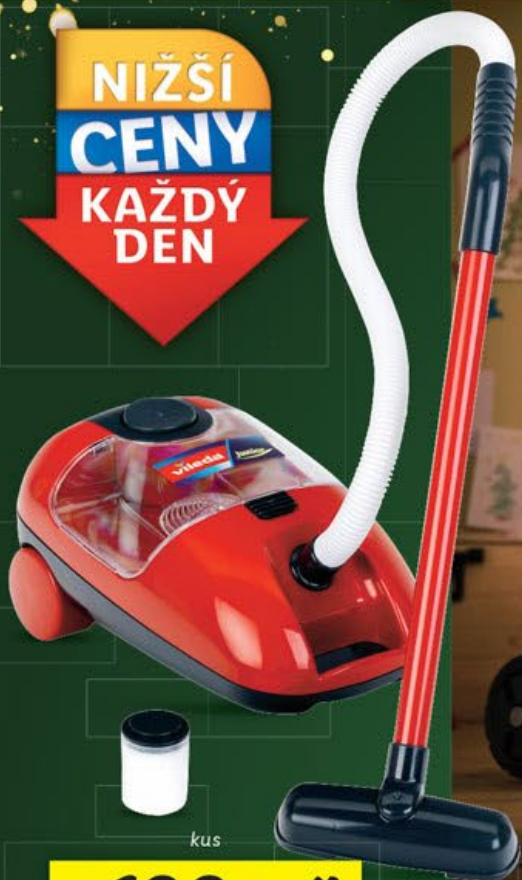

ROZŠÍŘENÁ
ONLINE NABÍDKA

OD ČTVRTKA 5. 12. | DO NEDĚLE 8. 12.

NIŽŠÍ
CENY
KAŽDÝ
DEN

kus

také
v této variantě

-100 Kč*

také online

599,-
499,-

vileda

Junior

VYSAVAČ / ÚKLIDOVÝ VOZÍK

* cenové srovnání s loňským modelem

také online

Trefl

kus

149,-

DŘEVĚNÉ PUZZLE - 50/160 DÍLKŮ