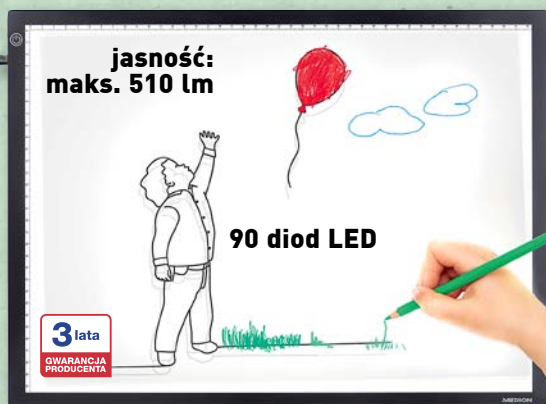

SUPER
CENA

99⁹⁹

praktyczna linijka
pomiarowa
z dwóch stron