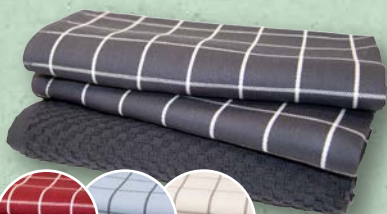

Zestaw  
różne rodzaje

**SUPER  
CENA**

**12<sup>99</sup>**

BAWELNA STANDARD  
BCI

CROFTON  
Ręcznik i ściereki  
kuchenne

Komplet 3 szt.

100% bawełna; w komplecie  
2 ściereki (50 × 70 cm)  
i ręcznik frotte (50 × 50 cm);  
różne rodzaje