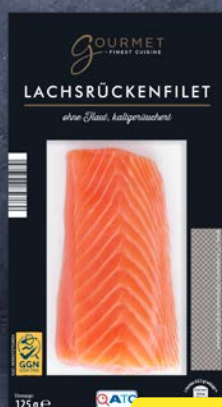

GOURMET
FINEST CUISINE
Filet z łososia
wędzony
na zimno

Opak. 125 g (100 g = 14,39)

**SUPER
CENA**

17⁹⁹