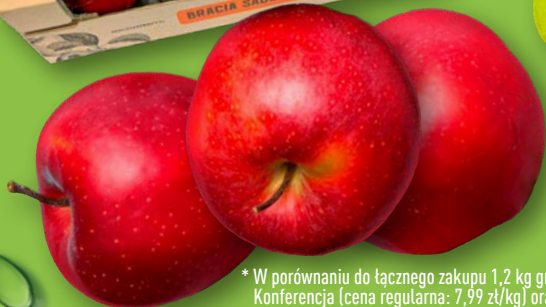

pon. 2.12 – sob. 7.12

produkt w opakowaniu

OSZCZĘDZASZ MIN.
6,00 ZŁ*

AŻ 2,4 KG

Miks jabłek i gruszek w skrzynce

Opak. 2,4 kg
(1 kg = 3,75)

- ok. 1,2 kg jabłek Gala Royal
- ok. 1,2 kg gruszek Konferencja

dostępne w wybranych sklepach; więcej na www.aldi.pl

**SUPER
CENA**

8⁹⁹

* W porównaniu do łącznego zakupu 1,2 kg gruszek Konferencja (cena regularna: 7,99 zł/kg) oraz 1,2 kg jabłek Gala (cena regularna: 4,99 zł/kg).