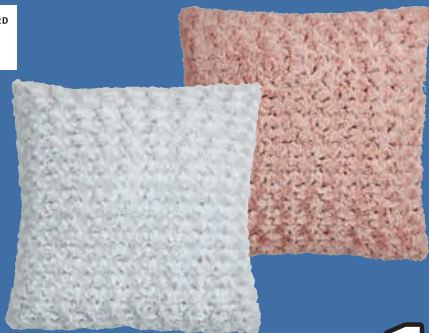

BLACK NOVEMBER

ČERNÝ LISTOPAD

SLEVA AŽ 70 %

GOLD
EXKLUZIVNÍ
KVALITA

25
LET
ZÁRUKA

STANDARD
100
OEKO
TEX®
978-14601
071

80x200 cm **15999,- 6400,-**
85x195 cm* **17999,- 7200,-**
140x200 cm* **28999,- 11600,-**
160x200 cm* **31999,- 12800,-**
180x200 cm* **35999,- 14400,-**

★★★★★

HODNOCENÍ ZÁKAZNÍKŮ***
4,5/5

Extra tvrdá

Sleva
60 %

90x200 CM

7200.-

DREAMZONE®

PĚNOVÁ MATRACE GOLD F95

24 cm vysoká luxusní matrace se 2 úrovněmi tvrdosti a 7 zónami komfortu, které poskytují ergonomicky správnou oporu. Jádro z 20 cm polyuretanové pěny a 3 cm flexibilní pěny Comfort+. Pratelňý potah. 90x200 cm **17999,-**

OEKO
TEX®
STANDARD
100
978-14601
071

Sleva
70 %

DEKORAČNÍ POLŠTÁŘ KONGSSPIR

Potah ze 100% polyesteru. Umělá kožešina. 45x45 cm **329,-**

100.-

PLUS
KOMFORT
A KVALITA
OEKO
TEX®
STANDARD
100
978-14601
071

Sleva
65 %

WELLPUR®

POLŠTÁŘ Z PAMĚŤOVÉ PĚNY KVINA

Ergonomický kvalitní polštář z tlakům ulevující vzdušné paměťové pěny. Potah ze 100% polyesteru, který je možné prát na 60 °C. 30x50x10/7 cm **1299,-**

450.-

OEKO
TEX®
STANDARD
100
978-14601
071

1xŠ140xV300 cm
1399,- 420,-

Sleva
70 %

240.-

ZATEMŇOVACÍ ZÁVĚS AMUNGEN

Polyester. S kanálkem a páskou. 1xŠ140xV175 cm **799,-**

GOLD
EXKLUZIVNÍ
KVALITA
OEKO
TEX®
STANDARD
100
978-14601
071

40x60 cm **129,- 45,-**
70x140 cm **499,- 175,-**
100x150 cm **749,- 265,-**

Sleva
65 %

80.-

KRONBORG®
OF DENMARK

RUČNÍK KARLSTAD

100% bavlna. Jemná a hustá s výbornými absorpčními vlastnostmi. 500 g/m². 50x100 cm **229,-**

JCZ W45_2024 www.spring-production.com. Možnost vyprodáno nebo pozdě dodaného zboží, tiskové chyby a změny ve vyobrazení vyhrazena. Výrobky bez dekorativních předmětů.

***Hodnocení ze dne 6. 9. 2024 - Více na JYSK.cz

*Zboží na objednávku - možnost pozdějšího dodání vyhrazena.