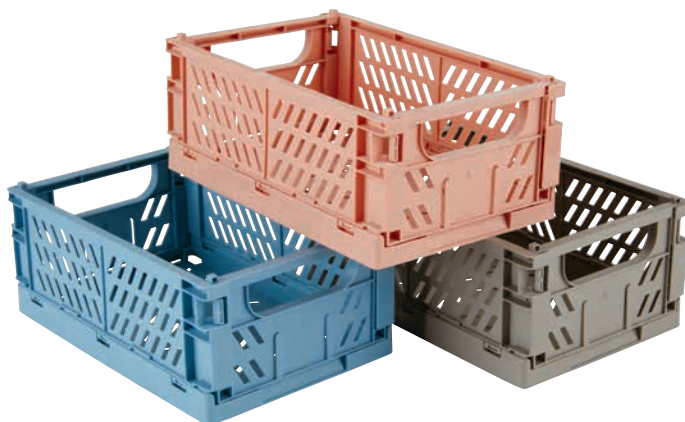

Š25xD34xV15 cm **135,-**
Š28xD30xV30 cm (šedá) **275,-**

VŽDY NÍZKÁ CENA
CENA OD

100.-

ÚLOŽNÝ BOX BASIC BOX
9 L, Š25xD33xV19 cm **85,-**
20 L, Š33xD43xV21 cm **175,-**
31 L, Š33xD43xV35 cm **185,-**
30 L, Š40xD60xV17 cm **200,-**
52 L, Š40xD60xV31 cm **225,-**
80 L, Š40xD60xV43 cm **325,-**