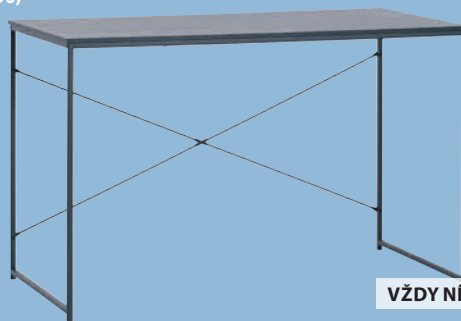

PSACÍ STŮL ASTRUP

Dekorační dýha a ocel. Š60xD120xV75 cm