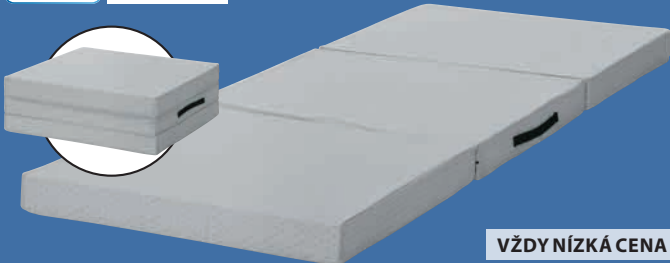

90x200 CM

VŽDY NÍZKÁ CENA

2750.-

DREAMZONE®

PĚNOVÁ MATRACE PLUS F55

13 cm vysoká kvalitní matrace s jádrem ze 6 cm studené a 6 cm polyuretanové pěny. Pratelný pružný potah s jemným prošíváním. 90x200 cm

7 zón komfortu

DREAMZONE®

PĚNOVÁ MATRACE PLUS F95

17 cm vysoká kvalitní matrace se 7 zónami komfortu, které poskytují unikátní ergonomicky správnou oporu. Jádro ze 14 cm polyuretanové pěny a 1 cm ventilační vrstvy kokosového vlákna. Pratelný pružný potah s hustým prošíváním. 90x200 cm **9499,-**