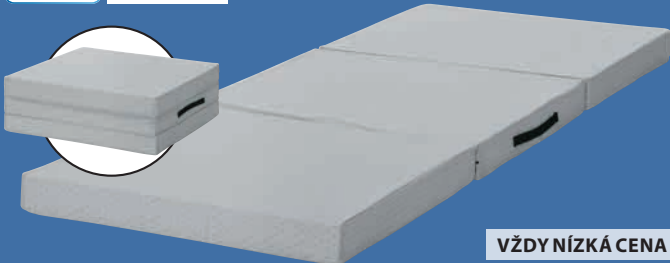

VŽDY NÍZKÁ CENA

SKLÁDACÍ MATRACE BASIC F15

7 cm vysoká matrace s pratelným potahem a jádrem z polyuretanové pěny. 65x185 cm

950.-

80x200 cm **2500,-**
85x195 cm* **2750,-**
120x200 cm* **4000,-**

140x200 cm* **4500,-**
160x200 cm* **5000,-**