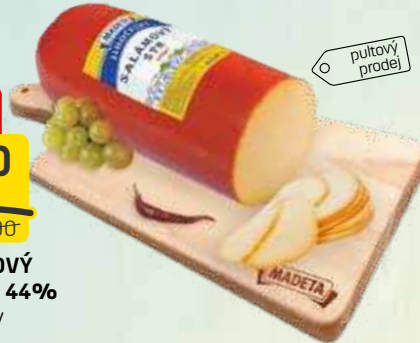

%

-33%

29⁹⁰
~~44.90~~

JČ LIPNO
tavený sýr
různé druhy, 140 g
(100 g = 21.36)

-33%

19⁹⁰
~~29.90~~

**JČ SALÁMOVÝ
UZENÝ SÝR 44%**
různé druhy
100 g

putový prodej