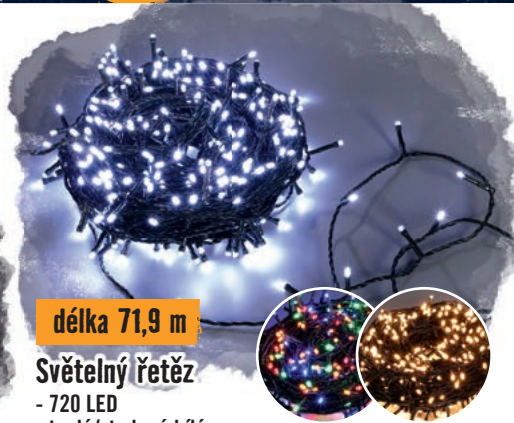

Vánoční osvětlení

+90

vnitřního vánočního osvětlení on-line na hornbach.cz/interiervanocniosvetleni

LED závěs
- 400 LED
- teplé bílé světlo
12182990

819.-

Venkovní

délka 71,9 m

Světelný řetěz