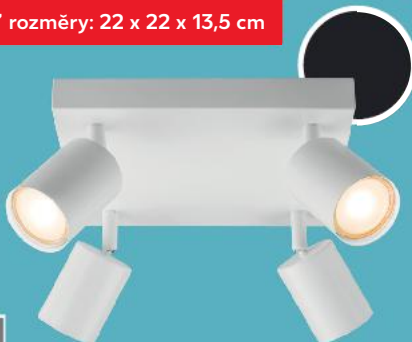

TENTO TÝDEN NOVĚ

OD STŘEDY 9. 10.

KOUZLO OSVĚTLENÍ.

LIV QO BO®

rozměry:

45 x 45 cm/ 100 x 25 cm

899,90

59,5 x 59,5 cm/ 119,5 x 29,5 cm

1199,-

LED Panel

stmívatelný
nastavitelná barva světla
funkce nočního světla a časovače
světelný tok: max. 4 700 lm
příkon: max. 36 W
různé druhy
cena za 1 kus

AKCE!

od

899,90

LIV QO BO®

LED Stropní světlo

materiál: kov
světelný tok: 4x 400 lm
příkon: 4x 4,6 W
různé barvy
cena za 1 kus

✓ rozměry: 22 x 22 x 13,5 cm