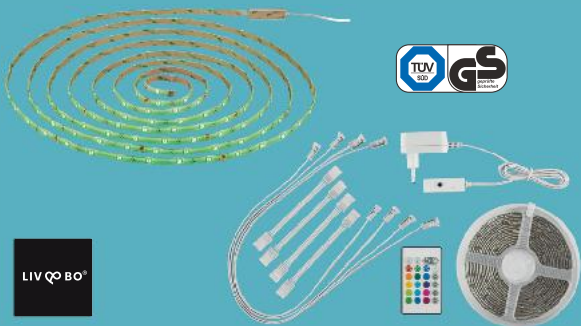

LIV QO BO®

LED Pásek
stmívatelný
samolepicí
s funkcí střídání barev
s dálkovým ovládáním
délka: 5 m
příkon: 24 W
cena za 1 kus

AKCE!

pouze
249,90