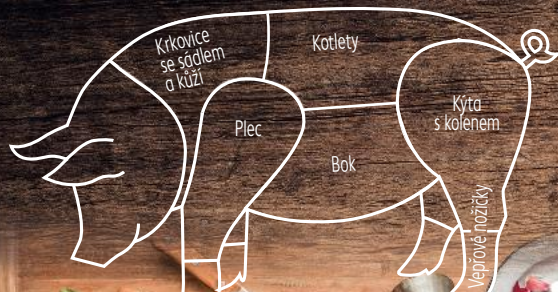

Vepřové hody

naporcovaná vepřová půlka

ve
2 boxech

Objednávejte minimálně 4 dny předem.

Pouze 89,90 Kč/kg

OBJEDNÁVKOVÝ KUPÓN

Od 2. 10. do 15. 10. 2024.

Tento objednávkový formulář vyplňte hůlkovým písmem, vystříhnete a odevzdejte nejpozději do posledního dne akce na Informacích ve svém OD Kaufland.

Garantujeme český původ masa. To vám dodáme ve dvou boxech. Vyplnění objednávkového formuláře je zcela dobrovolné. Jeho vyplněním dává zákazník souhlas s použitím údajů v něm uvedených k uzavření a realizaci předmětné smlouvy. Práva a informace související s ochranou osobních údajů jsou uvedena na www.kaufland.cz „Ochrana osobních údajů“.

Množství: ..... x vepřová půlka bez hlavy a předních nožiček, naporcovaná na základní části, cca 40 kg (= 89,90/kg)

Jméno: .....

Telefon: .....

Objednávka bude vyzvednuta dne:

☐ čt 17. 10. ☐ so 19. 10.

Vyplní filiálka:

Objednávku převzal:

Jméno: .....

Datum: .....