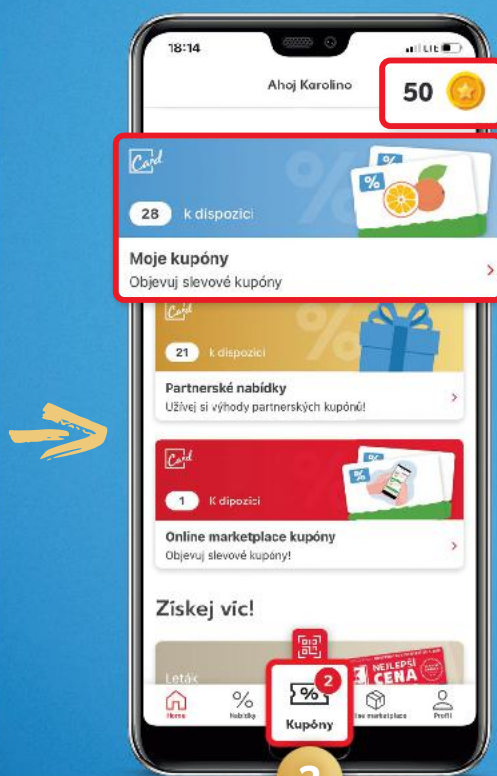

-30 %

**OLIVOVÉ
OLEJE**

Aktivovat za 10 bodů

www.kauflandcard.cz/kupony

AKTIVUJTE SI KUPÓNY VE VAŠEM MOBILU

1

Stáhněte si aplikaci
Kaufland, registrujte se
a získáte 50 bodů

2